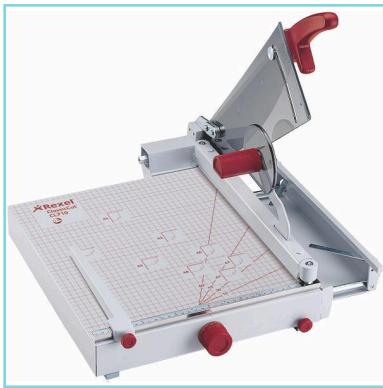

## ClassicCut CL710-giljotin, A4, klar

2102516

### Produktbeskrivning

Perfekt för kontor med stora skärbehov. Den robusta ClassicCut™ CL710 i metall är en ultimata A4-giljotin för professionell användning. Skär upp till 50 blad säkert tack vare säkerhetsskyddet. Rutmönster och pappersanhållare garanterar att resultatet alltid blir utmärkt.

### Egenskaper

- Oförstörbart genomskinligt säkerhetsskydd håller händerna borta från skärbladet samtidigt som det ger god uppsikt
- Massiv metallkonstruktion och högkvalitativt skärblad med lång livslängd
- Justerbar bakre pappershållare garanterar exakt och konsekvent skärning
- Tack vare den kalibrerade roterande väljaren kan den främre mätaren justeras och låsas
- Pappersguide – A4, A5, A6, A7, metrisk och tum – för enkel pappersjustering.
- Kapacitet på 50 ark med manuell klämma som håller papperet stadigt för exakt skärning

### Produktinformation

Längd	656mm
Bredd	441mm
Höjd	302mm
Vikt	11.385kg