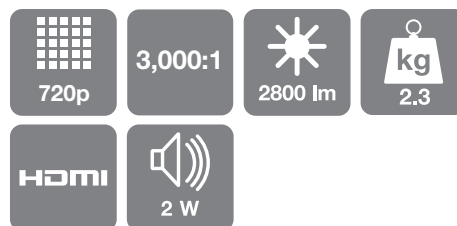

Epson EH-TW480-projektor

DATABLAD