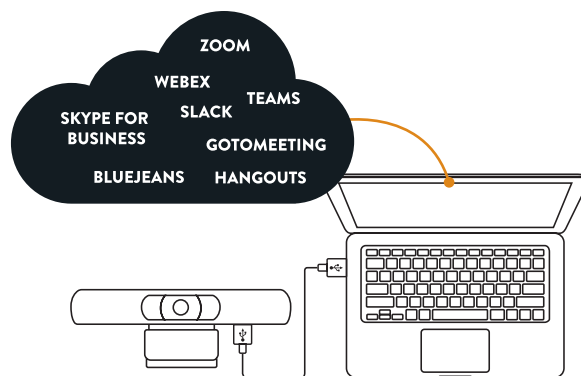

Konftel Cam20

Visa alla. I minsta detalj.

Konftel Cam20 är konferenskameran som tar video i 4K Ultra HD till små och medelstora mötesrum. Alla deltagare får plats och visas naturligt i den knivskarpa bilden. Konftel Cam20 är kort sagt ett givet komplement till din högtalartelefon, en perfekt huddle room-kamera.

Du kan alltid lita på att de andra deltagarna i videomötet får en tydlig och balanserad bild av dig och dina kollegor. Det gäller oavsett om du väljer att sända i 4K-upplösning eller i vanlig HD-kvalitet. WDR-tekniken gör att Konftel Cam20 justerar automatiskt för bra bild i olika ljusförhållanden. Även i krävande lägen som svagt ljus, direkt solljus och hög kontrast.

4K 123° EPTZ

- 4K Ultra HD
- 123° bildvinkel
- Enkel montering
- EPTZ
- 8x digital zoom
- USB 3.0
- HDMI
- Samtidig utsignal via HDMI och USB
- Två års garanti

IMPONERANDE VIDEOKVALITET

Konftel Cam20 är optimerad för situationer där konferenskameran behöver placeras nära bordet, vilket är det normala i dagens många huddle rooms. Bildvinkeln på 123° gör att alla deltagare kan sitta i en bra ställning och ändå rymmas i videobilden. Samtidigt skapas en verklighetstrogen bild utan förvrängning.

RIKTIGT SMIDIGT MÖTE

Det spelar ingen roll vilken app eller molntjänst du föredrar, Konftel Cam20 fixar videobilden bara du kan ansluta via USB. Väl i mötet styr du kamerans digitala Pan Tilt Zoom via fjärrkontrollen med enkla snabbblägen. 4K-upplösningen gör zoomen djup och skarp.