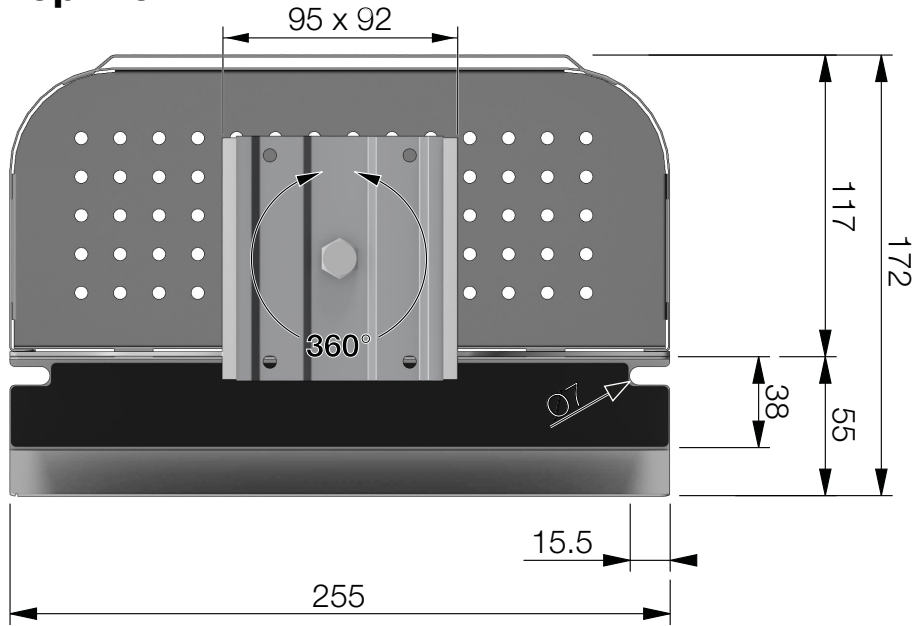

- 430-WA34 + 430-WA31 (not incl.)
- 430-WA34W + 430-WA31W (not incl.)
- 430-WA34B + 430-WA31B (not incl.)

Laptop Pocket for LiftSystem LiftSopi with SOPI Waste bin Liftsystem (not included)

Top View

Side View