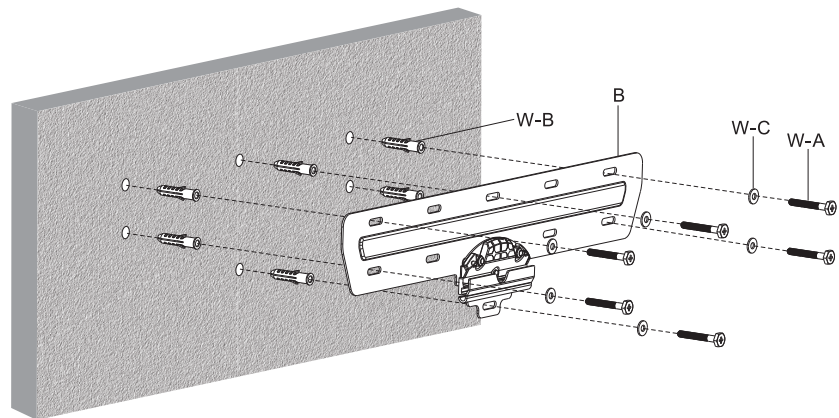

6

Installation manual

M QLED Wallmount Series 7/8/9

EAN: 7350073735464

7

+3° -3°

- 🇸🇪 Installation Manual
- 🇸🇩 تېپىش ئالما لىلىد
- 🇸🇰 Instalační manuál
- 🇸🇮 Installationsmanual
- 🇸🇮 Installationsanleitung
- 🇸🇮 Paigaldusjuhend
- 🇸🇮 Οδηγίες εγκατάστασης
- 🇸🇮 Manual de instalación
- 🇸🇮 Asennusohje
- 🇸🇮 Installation Manuel
- 🇸🇮 הנקמה ירדמ
- 🇸🇮 Szerelési kézikönyv
- 🇸🇮 Manuale di installazione
- 🇸🇮 取り付け説明書
- 🇸🇮 설치 설명서
- 🇸🇮 Montavimo instrukcija
- 🇸🇮 Uzstādīšanas rokasgrāmata
- 🇸🇮 Installatie handleiding
- 🇸🇮 Installasjonshåndbok
- 🇸🇮 Instrukcja instalacji
- 🇸🇮 Manual de instalação
- 🇸🇮 Manual de instalare
- 🇸🇮 Инструкция по установке
- 🇸🇮 Inštalacný manuál
- 🇸🇮 Navodila za montažo
- 🇸🇮 Installationsmanual
- 🇸🇮 Montaj kılavuzu
- 🇸🇮 安装手册

1b

2a

Q7/Q7CN/Q7FN/Q8/Q85R/Q90R/Q900/Q900R/Q950R

2b-1

Q9/Q9FN

2b-2

3

4