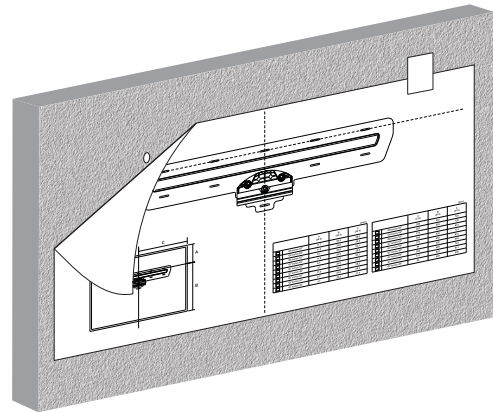

1b

2a

Q7/Q7CN/Q7FN/Q8/Q85R/Q90R/Q900/Q900R/Q950R

2b-1

Q9/Q9FN

2b-2