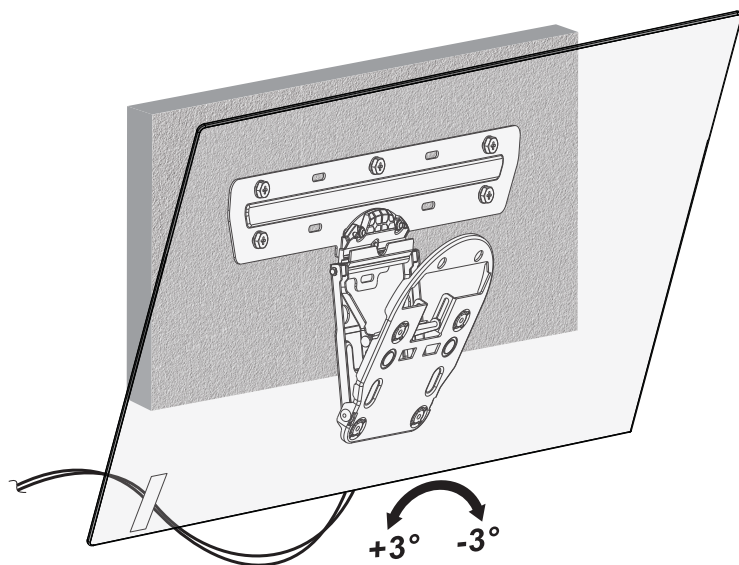

6

Installation manual

M QLED Wallmount Series 7/8/9

EAN: 7350073735464

7

+3° -3°

- 🇸🇪 Installation Manual
- 🇸🇩 تېپىش ئالما لىلىد
- 🇸🇰 Instalační manuál
- 🇸🇮 Installationsmanual
- 🇸🇮 Installationsanleitung
- 🇸🇮 Paigaldusjuhend
- 🇸🇮 Οδηγίες εγκατάστασης
- 🇸🇮 Manual de instalación
- 🇸🇮 Asennusohje
- 🇸🇮 Installation Manuel
- 🇸🇮 הנקמה ירדמ
- 🇸🇮 Szerelési kézikönyv
- 🇸🇮 Manuale di installazione
- 🇸🇮 取り付け説明書
- 🇸🇮 설치 설명서
- 🇸🇮 Montavimo instrukcija
- 🇸🇮 Uzstādīšanas rokasgrāmata
- 🇸🇮 Installatie handleiding
- 🇸🇮 Installasjonshåndbok
- 🇸🇮 Instrukcja instalacji
- 🇸🇮 Manual de instalação
- 🇸🇮 Manual de instalare
- 🇸🇮 Инструкция по установке
- 🇸🇮 Inštalacný manuál
- 🇸🇮 Navodila za montažo
- 🇸🇮 Installationsmanual
- 🇸🇮 Montaj kılavuzu
- 🇸🇮 安装手册

1b

2a

Q7/Q7CN/Q7FN/Q8/Q85R/Q90R/Q900/Q900R/Q950R

2b-1

Q9/Q9FN

2b-2

3

4