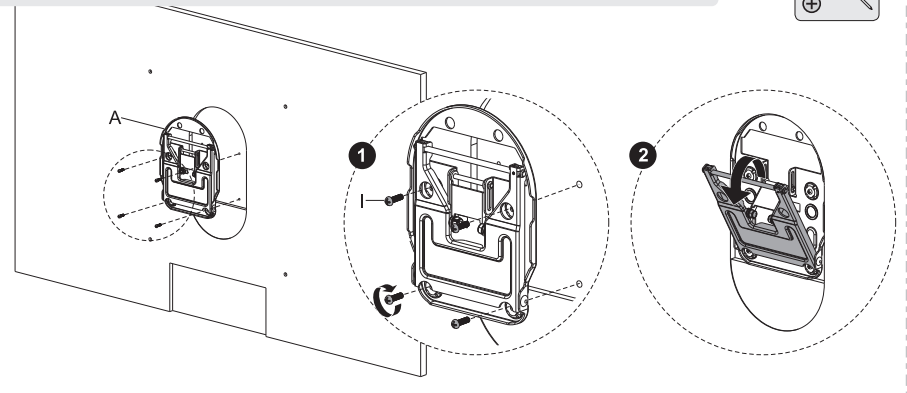

6

Installation manual

M QLED Wallmount Series 7/8/9

EAN: 7350073735464

7

+3° -3°

- 🇸🇪 Installation Manual
- 🇸🇩 تېپىش ئالما لىلىد
- 🇸🇰 Instalační manuál
- 🇸🇮 Installationsmanual
- 🇸🇮 Installationsanleitung
- 🇸🇮 Paigaldusjuhend
- 🇸🇮 Οδηγίες εγκατάστασης
- 🇸🇮 Manual de instalación
- 🇸🇮 Asennusohje
- 🇸🇮 Installation Manuel
- 🇸🇮 הנקמה ירדמ
- 🇸🇮 Szerelési kézikönyv
- 🇸🇮 Manuale di installazione
- 🇸🇮 取り付け説明書
- 🇸🇮 설치 설명서
- 🇸🇮 Montavimo instrukcija
- 🇸🇮 Uzstādīšanas rokasgrāmata
- 🇸🇮 Installatie handleiding
- 🇸🇮 Installasjonshåndbok
- 🇸🇮 Instrukcja instalacji
- 🇸🇮 Manual de instalação
- 🇸🇮 Manual de instalare
- 🇸🇮 Инструкция по установке
- 🇸🇮 Inštalacný manuál
- 🇸🇮 Navodila za montažo
- 🇸🇮 Installationsmanual
- 🇸🇮 Montaj kılavuzu
- 🇸🇮 安装手册

1b

2a

Q7/Q7CN/Q7FN/Q8/Q85R/Q90R/Q900/Q900R/Q950R

2b-1

Q9/Q9FN

2b-2

3

4