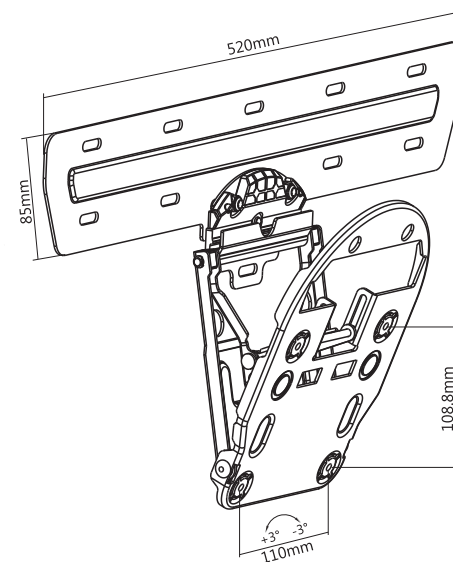

6

Installation manual

M QLED Wallmount Series 7/8/9

EAN: 7350073735464

7

+3° -3°

- 🇸🇪 Installation Manual
- 🇸🇩 تېپىش ئالما لىلىد
- 🇸🇰 Instalační manuál
- 🇸🇮 Installationsmanual
- 🇸🇮 Installationsanleitung
- 🇸🇮 Paigaldusjuhend
- 🇸🇮 Οδηγίες εγκατάστασης
- 🇸🇮 Manual de instalación
- 🇸🇮 Asennusohje
- 🇸🇮 Installation Manuel
- 🇸🇮 הנקמה ירדמ
- 🇸🇮 Szerelési kézikönyv
- 🇸🇮 Manuale di installazione
- 🇸🇮 取り付け説明書
- 🇸🇮 설치 설명서
- 🇸🇮 Montavimo instrukcija
- 🇸🇮 Uzstādīšanas rokasgrāmata
- 🇸🇮 Installatie handleiding
- 🇸🇮 Installasjonshåndbok
- 🇸🇮 Instrukcja instalacji
- 🇸🇮 Manual de instalação
- 🇸🇮 Manual de instalare
- 🇸🇮 Инструкция по установке
- 🇸🇮 Inštalacný manuál
- 🇸🇮 Navodila za montažo
- 🇸🇮 Installationsmanual
- 🇸🇮 Montaj kılavuzu
- 🇸🇮 安装手册

1b

2a

Q7/Q7CN/Q7FN/Q8/Q85R/Q90R/Q900/Q900R/Q950R

2b-1

Q9/Q9FN

2b-2

3

4