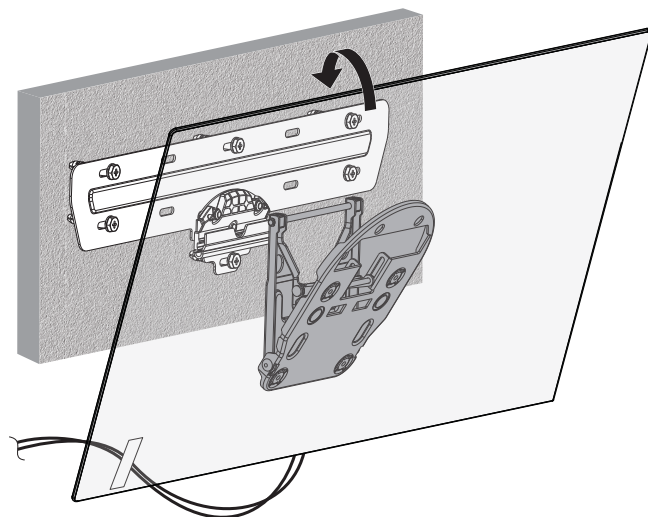

6

Installation manual

M QLED Wallmount Series 7/8/9

EAN: 7350073735464

7

+3° -3°

- 🇸🇪 Installation Manual
- 🇸🇩 تېپىش ئالما لىلىد
- 🇸🇰 Instalační manuál
- 🇸🇮 Installationsmanual
- 🇸🇮 Installationsanleitung
- 🇸🇮 Paigaldusjuhend
- 🇸🇮 Οδηγίες εγκατάστασης
- 🇸🇮 Manual de instalación
- 🇸🇮 Asennusohje
- 🇸🇮 Installation Manuel
- 🇸🇮 הנקמה ירדמ
- 🇸🇮 Szerelési kézikönyv
- 🇸🇮 Manuale di installazione
- 🇸🇮 取り付け説明書
- 🇸🇮 설치 설명서
- 🇸🇮 Montavimo instrukcija
- 🇸🇮 Uzstādīšanas rokasgrāmata
- 🇸🇮 Installatie handleiding
- 🇸🇮 Installasjonshåndbok
- 🇸🇮 Instrukcja instalacji
- 🇸🇮 Manual de instalação
- 🇸🇮 Manual de instalare
- 🇸🇮 Инструкция по установке
- 🇸🇮 Inštalacný manuál
- 🇸🇮 Navodila za montažo
- 🇸🇮 Installationsmanual
- 🇸🇮 Montaj kılavuzu
- 🇸🇮 安装手册