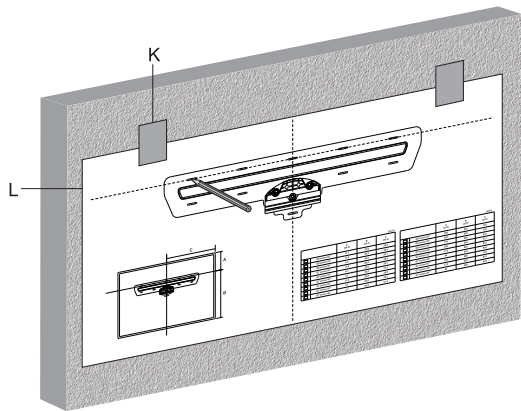

6

Installation manual

M QLED Wallmount Series 7/8/9

EAN: 7350073735464

7

+3° -3°

- 🇸🇪 Installation Manual
- 🇸🇩 تېپىش ئالما لىلىد
- 🇸🇰 Instalační manuál
- 🇸🇮 Installationsmanual
- 🇸🇮 Installationsanleitung
- 🇸🇮 Paigaldusjuhend
- 🇸🇮 Οδηγίες εγκατάστασης
- 🇸🇮 Manual de instalación
- 🇸🇮 Asennusohje
- 🇸🇮 Installation Manuel
- 🇸🇮 הנקמה ירדמ
- 🇸🇮 Szerelési kézikönyv
- 🇸🇮 Manuale di installazione
- 🇸🇮 取り付け説明書
- 🇸🇮 설치 설명서
- 🇸🇮 Montavimo instrukcija
- 🇸🇮 Uzstādīšanas rokasgrāmata
- 🇸🇮 Installatie handleiding
- 🇸🇮 Installasjonshåndbok
- 🇸🇮 Instrukcja instalacji
- 🇸🇮 Manual de instalação
- 🇸🇮 Manual de instalare
- 🇸🇮 Инструкция по установке
- 🇸🇮 Inštalacný manuál
- 🇸🇮 Navodila za montažo
- 🇸🇮 Installationsmanual
- 🇸🇮 Montaj kılavuzu
- 🇸🇮 安装手册

1b

2a

Q7/Q7CN/Q7FN/Q8/Q85R/Q90R/Q900/Q900R/Q950R

2b-1

Q9/Q9FN

2b-2

3

4