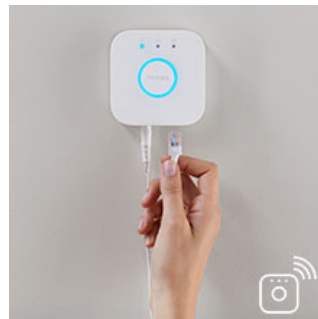

Styr det på din måde

Tilslut Philips Hue-pærerne til broen og gå på opdagelse blandt de uendelige muligheder. Betjen belysningen fra din smartphone eller tablet via Philips Hue-appen, eller monter indendørs kontakter i systemet for at ændre belysningen. Indstil timere, beskeder, alarmer og meget mere for at få den fulde Philips Hue-oplevelse. Philips Hue fungerer også med Amazon Alexa, Apple Homekit og Google Assistant, så du kan styre lyset med stemmen.

dine foretrukne lyssætninger og hent dem ned, når du vil, med et tryk med fingren.

Kræver en Philips Hue-bro

Forbind dine Philips Hue-lyskilder til broen og betjen din belysning fra din smartphone eller tablet via Philips Hue-appen. Eller betjen dine Philips Hue-lyskilder med Philips Hues indendørs lydæmperkontakt, der kan bruges til at tænde, slukke og dæmpe lyset.