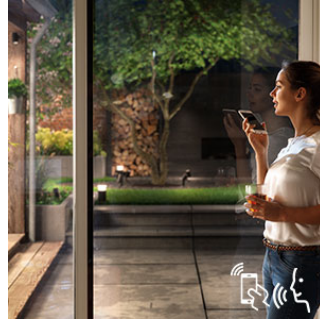

## Spesielle anledninger

Får du besøk av familie eller venner? Innstill den utendørs belysningen slik at den passer til anledningen. Enten det er en koselig middag på balkongen, grilling på terrassen eller fest i bakgården, kan du gi en ekstra touch til anledningen med Philips Hue. Skap fargerike scener eller langsomme dynamiske effekter for å nyte disse spesielle øyeblikkene fullt ut.

## Styr lyset på din måte

Koble Philips Hue-lysene til broen og oppdag alle mulighetene. Styr lysene fra Philips Hue-appen på smarttelefonen eller nettbrettet, eller bruk innendørs brytere for å aktivere lysene. Angi tidsinnstillinger, varsler, alarmer og mer for en komplett Philips Hue-opplevelse. Philips Hue fungerer også med Amazon Alexa, Apple Homekit og Google Home og lar deg kontrollere lysene med stemmen.