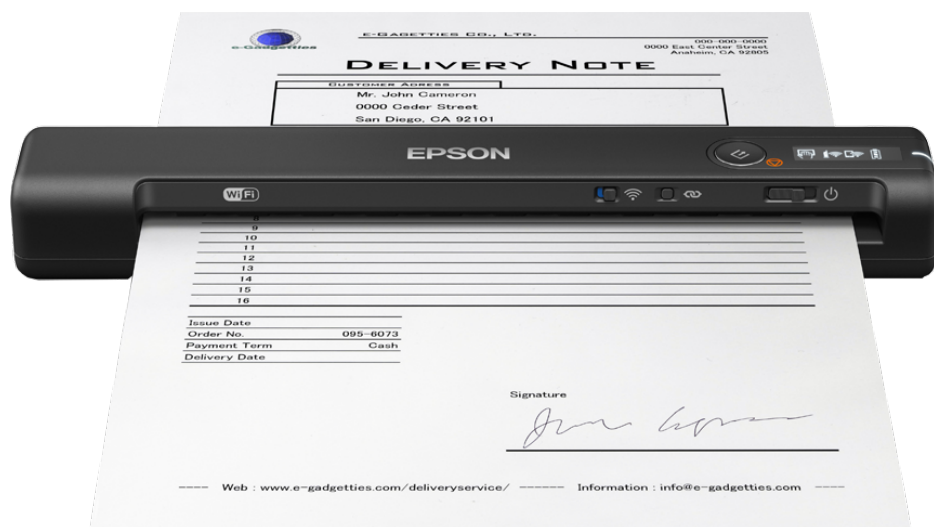

WorkForce ES-60W

DATASHEET / BROCHURE

Oavsett var du befinner dig kan du skanna dokument enkelt till sökbara PDF-filer med Epsons minsta mobila skanner, inklusive Wi-Fi-anslutning och batteridrift.

Dess utrymmesbesparande design gör ES-60W enkel att använda, installera och transportera och kan användas utan en strömkälla, vilket gör det enkelt att hålla sig organiserad överallt där skanning krävs. Den upptäcker om den befinner sig i trådlös eller USB-läge – inget ingrepp krävs. Den är perfekt för miljöer med begränsat utrymme där en enkel skanningslösning krävs. Anslut enkelt till en telefon, surfplatta eller bärbar dator.

Skanna överallt

ES-60W har inbyggt Wi-Fi och batteri med LCD-panel och ger verklig mobilitet att skanna var som helst, med en hastighet på bara 4 sekunder per sida. Vid full laddning kan du skanna upp till 300 sidor utan behov av en strömkälla.

Ytterst välorganiserad

Epsons nya ScanSmart-programvara gör det enkelt för alla att skanna hur de vill, vilket ger ett enkelt, stegvist skanningsförfarande. Användarna kan spara och skicka filer i vanliga format som PDF, JPEG, TIFF och många fler. Kontinuerlig skanning med automatisk matning snabbar upp skanningen, samtidigt som CIS-sensorn ger omedelbar skanning utan uppvärmningstid. Den nya LCD-panelen gör det enkelt att definiera jobbaktiviteter när du arbetar på distans.

Flexibel

Möjligheten att skanna många olika typer av dokument och media gör denna modell till en pålitlig tillgång. Den hanterar papper från 35 gsm till 270 gsm samt papper upp till 1,8 meter långa.

VIKTIGA FUNKTIONER