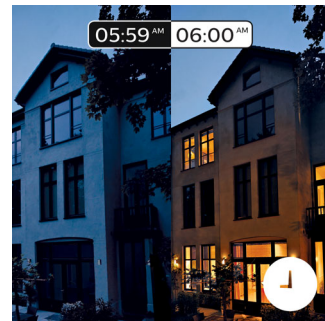

Timers är praktiska

Med Philips Hue kan du få det att se ut som om du är hemma när du inte är det med hjälp av schemafunktionen i Philips Hue-appen. Ställ in lamporna så att de tänds vid en förinställd tid och lyser när du kommer hem. Du kan till och med få belysningen i olika rum att tändas vid olika tidpunkter. Och naturligtvis kan du låta lamporna släckas gradvis under natten så att du aldrig behöver oroa dig för att du har lämnat några lampor på. En anslutning till Philips Hue-bryggan krävs för den här funktionen.