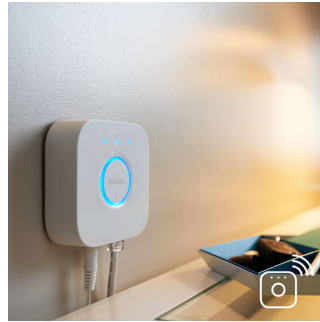

Full kontroll med Hue-bryggan

Anslut dina Philips Hue-lampor till bryggan och upplev systemets oändliga möjligheter.