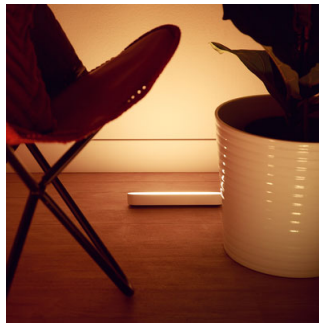

Skapa stämning

Skapa en passande stämning för varje ögonblick och dekorera hemmet med varmvitt eller kallvitt ljus. Njut av olika stilar året om, vare sig det är det klara, vita ljuset som påminner om en vårvind, det varmvita ljuset från en solig sommardag eller det iskalla dagsljuset på vintern. En anslutning till Philips Hue-bryggan krävs för den här funktionen.