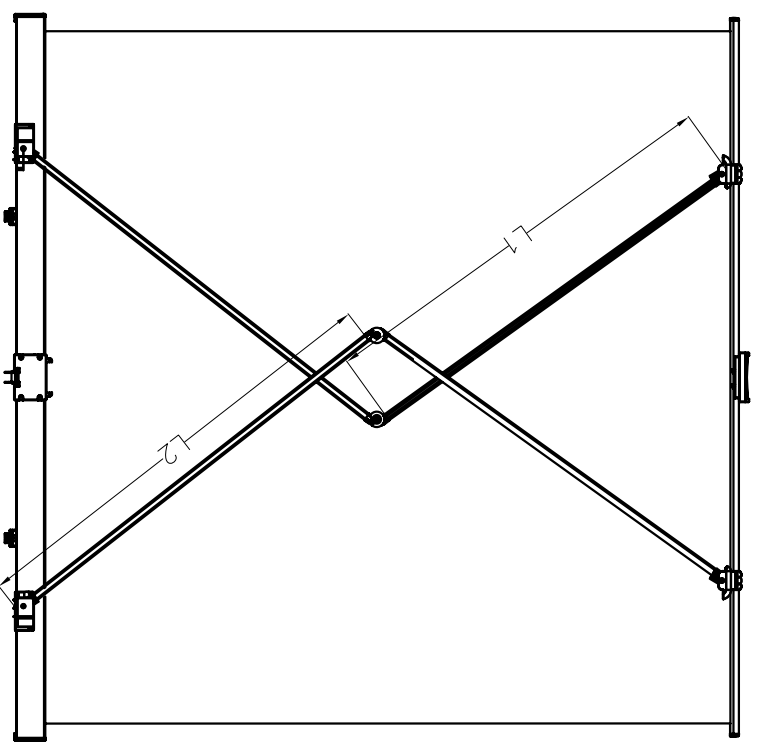

版本/版次	修改更改内容	签名	日期
A/0	首次发行		

规格比例	16: 10				
代号	60"	70"	80"	84"	92"
W	1292	1508	1723	1809	1982
H	808	942	1077	1131	1239
B1	50	50	50	50	50
B2	25	25	25	25	25
B3	639	729	718	714	606
L1	999	1117	1117	1117	1117
L2	1060	1178	1178	1178	1178
L	1488	1710	1930	2020	2190
HT	1629	1853	1977	2027	2027

注：外壳、转管、支撑杆通用同规格16: 9的，只改投影面积和黑边。

设计	尹文平	2013-11-07	广州美视晶莹银幕有限公司 开发部 GUANGZHOU GRANDVIEW CRYSTAL SCREEN CO.,LTD	
制图	尹文平	2013-11-07		
校对			图号: CB-LX(16:10)	型号: 数量: 1 比例: 重量:
审批			名称: 展开图	
视角			产品: X-Press座地幕	单位: mm 第 页, 共 页 材料: 铝合金6063-T5 Tel:020-84899499 Fax:020-84805299 广州番禺区桥山镇岗山西露联邦工业城