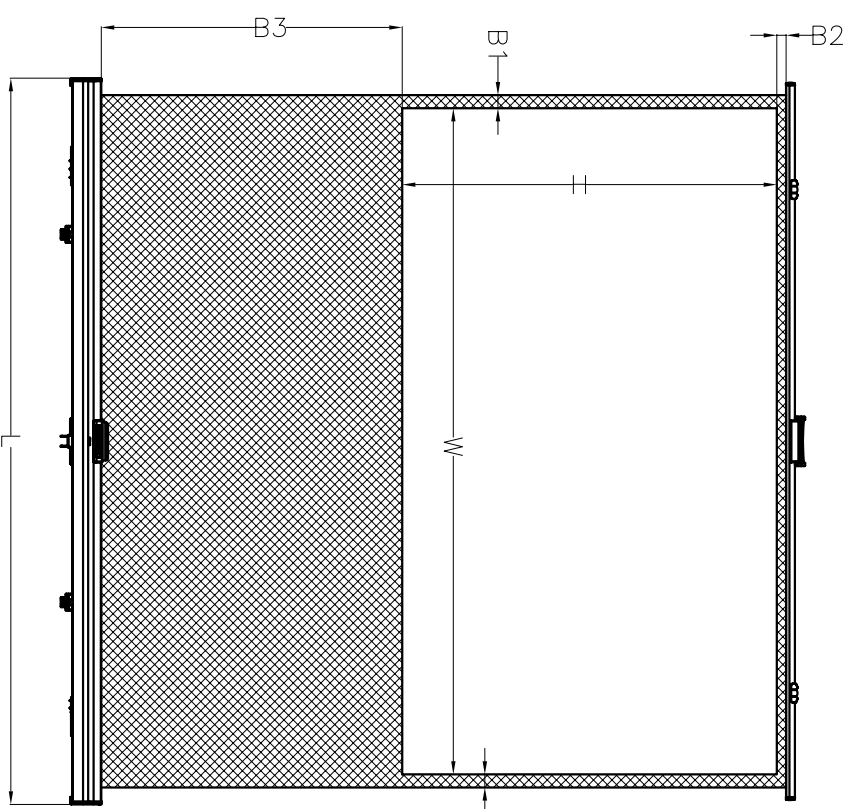

版本/版次	修改更改内容	签名	日期
A/0	首次发行		

规格比例	16: 10				
代号	60"	70"	80"	84"	92"
W	1292	1508	1723	1809	1982
H	808	942	1077	1131	1239
B1	50	50	50	50	50
B2	25	25	25	25	25
B3	639	729	718	714	606
L1	999	1117	1117	1117	1117
L2	1060	1178	1178	1178	1178
L	1488	1710	1930	2020	2190
HT	1629	1853	1977	2027	2027

注：外壳、转管、支撑杆通用同规格16: 9的，只改投影面积和黑边。

设计	尹文平	2013-11-07	广州美视晶莹银幕有限公司 开发部 GUANGZHOU GRANDVIEW CRYSTAL SCREEN CO.,LTD	
制图	尹文平	2013-11-07		
校对			图号: CB-LX(16:10)	型号: 数量: 1 比例: 重量:
审批			名称: 展开图	
视角			产品: X-Press座地幕	单位: mm 第 页, 共 页 材料: 铝合金6063-T5 Tel:020-84899499 Fax:020-84805299 广州番禺区桥山镇岗山西露联邦工业城