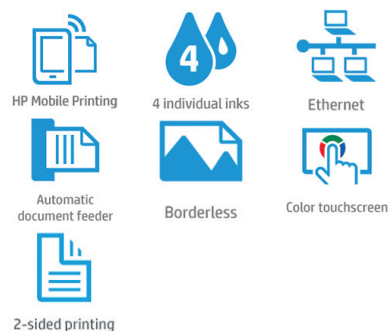

Enkel mobil utskrift

- Du kan enkelt skriva ut dokument och med mera från din smarttelefon eller platta, oavsett om du använder Apple®, Android™ eller Windows.
- Denna allt-i-ett-produkt kan enkelt anslutas till trådlösa enheter, så att alla på kontoret kan skriva ut smidigt.⁴
- Hantera utskrifts- och skanningsåtgärder var du än befinner dig med mobilappen HP All-in-One Printer Remote.⁵
- Skydda information och åtkomst till konfidentiella utskriftsjobb med HP JetAdvantage för privat utskrift.⁶