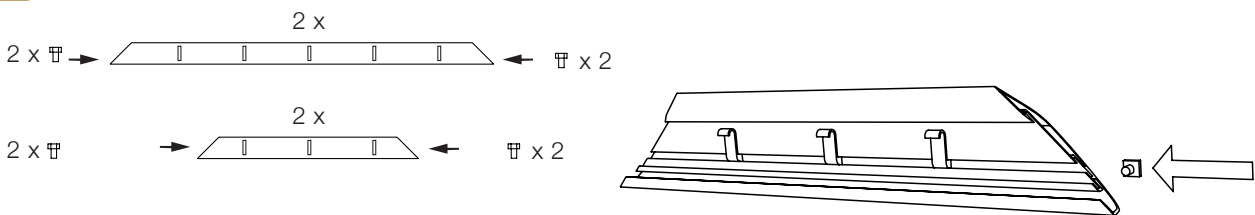

VFS180			VFS210			VFS240				VFS270			VFS300			VFS400	
x2	4:3	16:9	16:10	4:3	16:9	16:10	4:3	16:9	16:10	2,35:1	4:3	16:9	16:10	2,35:1	4:3	16:9	16:10	16:9
	x6	x6	x6	x7	x7	x7	x8	x8	x8	x8	x9	x9	x9	x9	x10	x10	x10	x13
x2	4:3	16:9	16:10	4:3	16:9	16:10	4:3	16:9	16:10	2,35:1	4:3	16:9	16:10	2,35:1	4:3	16:9	16:10	16:9
	x5	x4	x4	x5	x4	x5	x6	x5	x5	x4	x7	x5	x6	x4	x7	x6	x6	x8

2:7