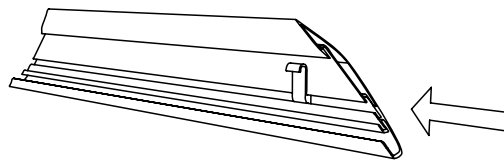

LITE MANUAL SCREEN (LMS)

OPERATION GUIDE/BRUKSANVISNING/GEBRAUCHSANWEISUNG/GEBUIKSAANWIJZING/KÄYTTÖOHJEET

MOUNTING BATCH / MONTERINGSSATS / MONTAGEPAKET / MONTAGE MATERIAAL / ASENNUSSARJA

	VFS180			VFS210			VFS240				VFS270			VFS300			VFS400	
⌋	4:3	16:9	16:10	4:3	16:9	16:10	4:3	16:9	16:10	2,35:1	4:3	16:9	16:10	2,35:1	4:3	16:9	16:10	16:9
	x22	x20	x20	x24	x22	x24	x28	x26	x26	x24	x28	x32	x30	x26	x32	x34	x32	x42

1:7

	VFS180			VFS210			VFS240				VFS270			VFS300			VFS400	
x2	4:3	16:9	16:10	4:3	16:9	16:10	4:3	16:9	16:10	2,35:1	4:3	16:9	16:10	2,35:1	4:3	16:9	16:10	16:9
	x6	x6	x6	x7	x7	x7	x8	x8	x8	x8	x9	x9	x9	x9	x10	x10	x10	x13
x2	4:3	16:9	16:10	4:3	16:9	16:10	4:3	16:9	16:10	2,35:1	4:3	16:9	16:10	2,35:1	4:3	16:9	16:10	16:9
	x5	x4	x4	x5	x4	x5	x6	x5	x5	x4	x7	x5	x6	x4	x7	x6	x6	x8