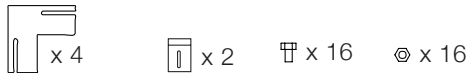

LITE MANUAL SCREEN (LMS)

OPERATION GUIDE/BRUKSANVISNING/GEBRAUCHSANWEISUNG/GEBUIKSAANWIJZING/KÄYTTÖOHJEET

MOUNTING BATCH / MONTERINGSSATS / MONTAGEPAKET / MONTAGE MATERIAAL / ASENNUSSARJA

	VFS180			VFS210			VFS240				VFS270			VFS300			VFS400	
⌋	4:3	16:9	16:10	4:3	16:9	16:10	4:3	16:9	16:10	2,35:1	4:3	16:9	16:10	2,35:1	4:3	16:9	16:10	16:9
	x22	x20	x20	x24	x22	x24	x28	x26	x26	x24	x28	x32	x30	x26	x32	x34	x32	x42

1:7

	VFS180			VFS210			VFS240				VFS270			VFS300			VFS400	
x2	4:3	16:9	16:10	4:3	16:9	16:10	4:3	16:9	16:10	2,35:1	4:3	16:9	16:10	2,35:1	4:3	16:9	16:10	16:9
	x6	x6	x6	x7	x7	x7	x8	x8	x8	x8	x9	x9	x9	x9	x10	x10	x10	x13
x2	4:3	16:9	16:10	4:3	16:9	16:10	4:3	16:9	16:10	2,35:1	4:3	16:9	16:10	2,35:1	4:3	16:9	16:10	16:9
	x5	x4	x4	x5	x4	x5	x6	x5	x5	x4	x7	x5	x6	x4	x7	x6	x6	x8