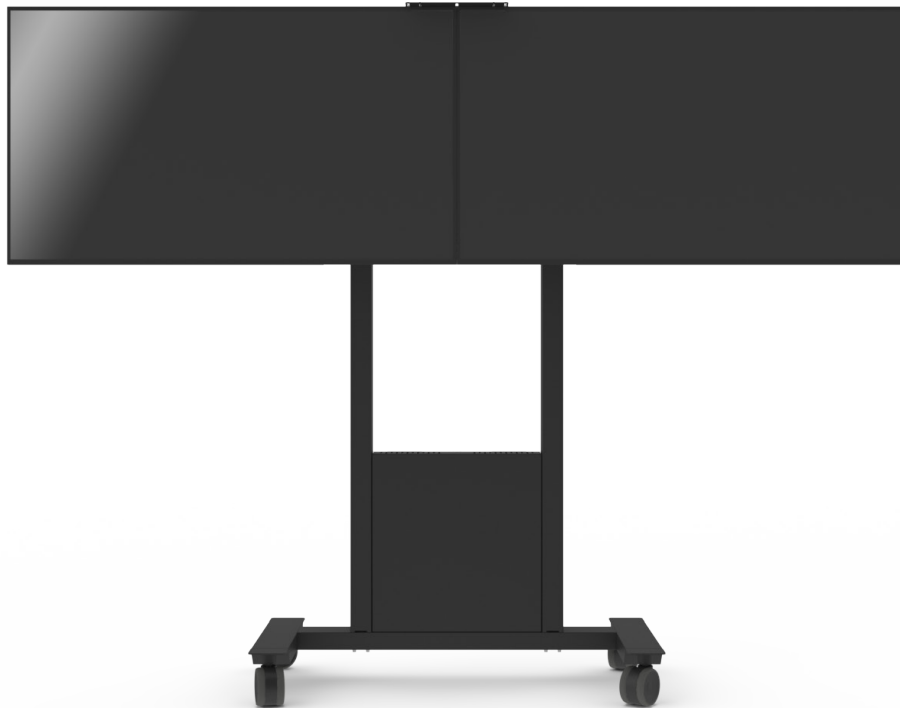

Func Mobile Video Conference

Videokonferens på hjul.

Tack vare den stabila designen är Func Mobile Video Conference ett tryggt alternativ för både stora skärmar och touchskärmar. Den hjulförsedda enheten är dessutom lätt att flytta mellan olika rum. Stativet inkluderar en förvaringslåda lämplig att förvara mini-PC, codec eller laptop i. Lådan är lättåtkomlig från framsidan och kan låsas med hänglås (medföljer ej).

Även skärmarna kan låsas med hänglås (medföljer ej) eller medföljande sprint vilket ger ett ökat stöldskydd samt personsäkerhet. En svart kamerahylla ingår vid leverans.

INFO

Färg: Svart
Rek. skärmstorlek, cirka 46" - 65"
Maxvikt skärm: 55 kg
Horisontell VESA: 200 - 800
Vertikal VESA: 100 - 400
Skärmarna kan låsas med sprint (medföljer) eller hänglås (medföljer ej).
Dedikerat utrymme för kringutrustning inuti stativet [mm]:
496 x 472 x 96.
Kamerahylla ingår vid leverans.
Skärmbeslagen går att flytta stegvis i höjddled, vid installation.

ART. NR.

BESKRIVNING

FMN032001-P0 Func Mobile Video Conference

OBS! Förutom skärmens vikt samt VESA behöver du även ta hänsyn till skärmens bredd för att veta om stativet passar. Skärmen får t ex inte vara bredare än 1620 mm vid en VESA-hålbild på 300x300, se tabell här nedan.

Maxbredd skärm [mm]:

VESA 300x300 maxbredd =1620
VESA 400x400 maxbredd =1520
VESA 600x400 maxbredd =1320
VESA 800x400 maxbredd =1120

PRODUKTDIMENSIONER [mm]

Max screen width W in mm with Vesa:

Vesa 800x400	W=1120
Vesa 600x400	W=1320
Vesa 400x400	W=1520
Vesa 300x300	W=1620