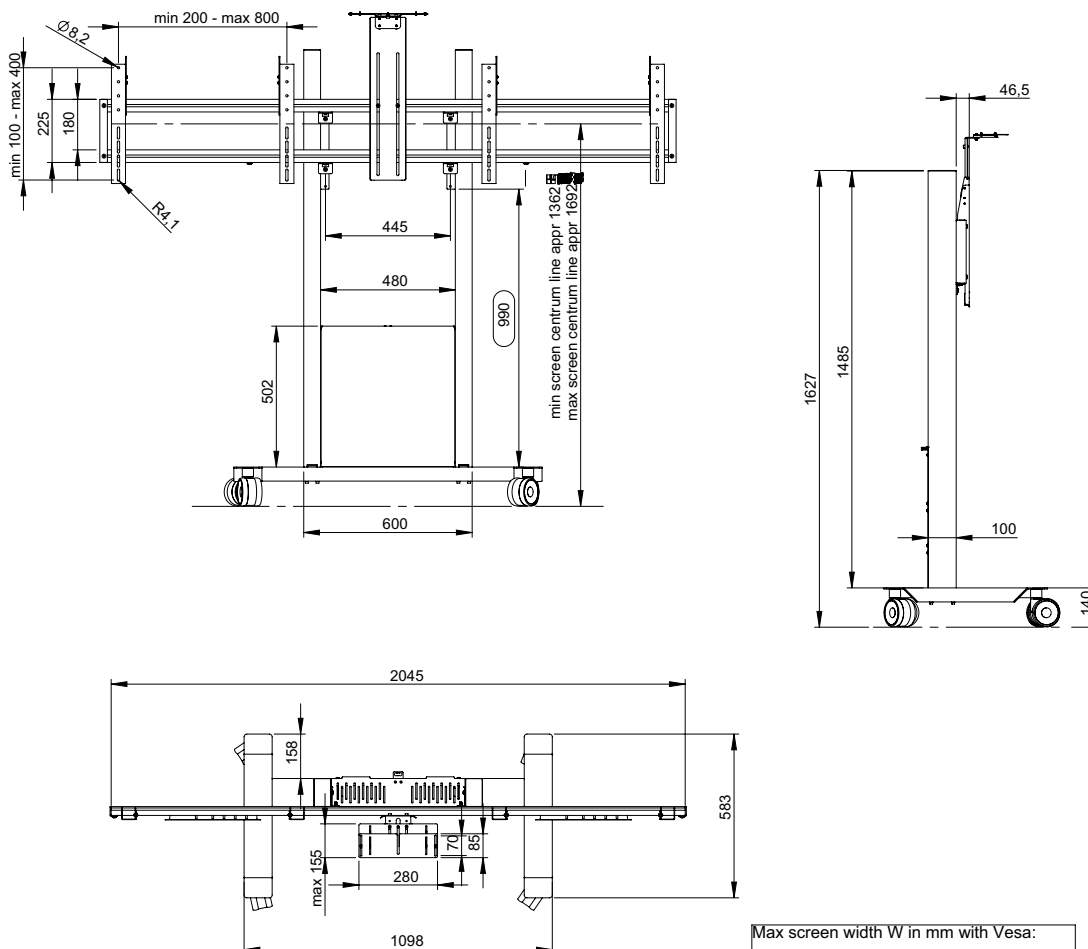

Även skärmarna kan låsas med hänglås (medföljer ej) eller medföljande sprint vilket ger ett ökat stöldskydd samt personsäkerhet. En svart kamerahylla ingår vid leverans.

INFO

Färg: Svart
Rek. skärmstorlek, cirka 46" - 65"
Maxvikt skärm: 55 kg
Horisontell VESA: 200 - 800
Vertikal VESA: 100 - 400
Skärmarna kan låsas med sprint (medföljer) eller hänglås (medföljer ej).
Dedikerat utrymme för kringutrustning inuti stativet [mm]:
496 x 472 x 96.
Kamerahylla ingår vid leverans.
Skärmbeslagen går att flytta stegvis i höjddled, vid installation.

ART. NR.

BESKRIVNING

FMN032001-P0 Func Mobile Video Conference

OBS! Förutom skärmens vikt samt VESA behöver du även ta hänsyn till skärmens bredd för att veta om stativet passar. Skärmen får t ex inte vara bredare än 1620 mm vid en VESA-hålbild på 300x300, se tabell här nedan.

Maxbredd skärm [mm]:

VESA 300x300 maxbredd =1620
VESA 400x400 maxbredd =1520
VESA 600x400 maxbredd =1320
VESA 800x400 maxbredd =1120

PRODUKTDIMENSIONER [mm]

Max screen width W in mm with Vesa:

Vesa 800x400	W=1120
Vesa 600x400	W=1320
Vesa 400x400	W=1520
Vesa 300x300	W=1620