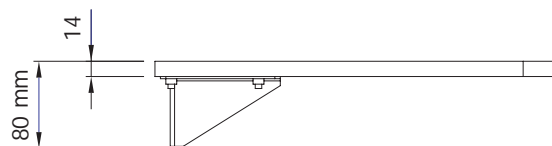

SHELVES (MIDDLE AND LIGHTWEIGHT)

INFO

- Färg: Svart, grå, björk, bok och plexiglas.
- Max last: 12 kg

Övrigt: Konsolen ingår.

Hyllorna kan höjas och sänkas steglöst utmed pelaren.

ART. NO

FS040001
FS040002
FS040003
FS040004
FS040005

BESKRIVNING

Flatscreen Shelf M/L Black incl Console
Flatscreen Shelf M/L Grey incl Console
Flatscreen Shelf M/L Beech incl Console
Flatscreen Shelf M/L Birch incl Console
Flatscreen Shelf M/L Plexiglas incl Console

SMART MEDIA SOLUTIONS

www.SmartMediaSolutions.se