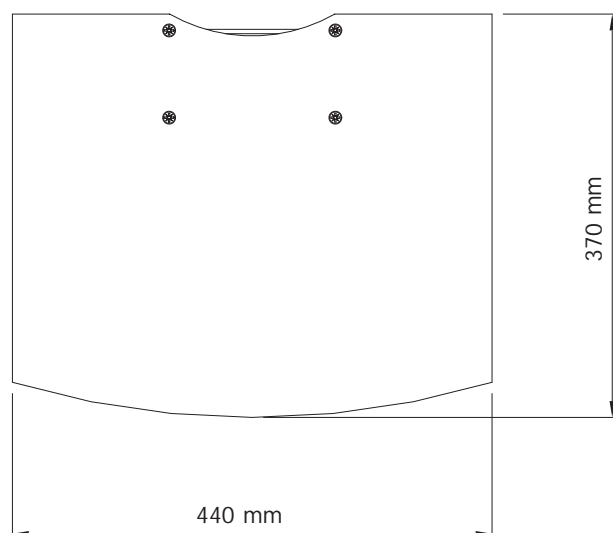

SHELVES (MIDDLE AND LIGHTWEIGHT)

INFO

- Färg: Svart, grå, björk, bok och plexiglas.
- Max last: 12 kg

Övrigt: Konsolen ingår.

Hyllorna kan höjas och sänkas steglöst utmed pelaren.

ART. NO

FS040001
FS040002
FS040003
FS040004
FS040005

BESKRIVNING

Flatscreen Shelf M/L Black incl Console
Flatscreen Shelf M/L Grey incl Console
Flatscreen Shelf M/L Beech incl Console
Flatscreen Shelf M/L Birch incl Console
Flatscreen Shelf M/L Plexiglas incl Console

SMART MEDIA SOLUTIONS

www.SmartMediaSolutions.se