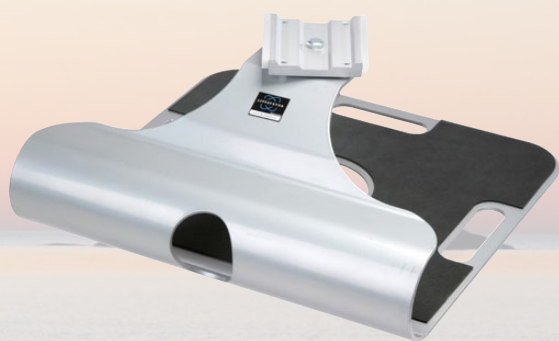

by
Kondator

STAY AHEAD. humane workplace solutions.

LIFTSYSTEM™