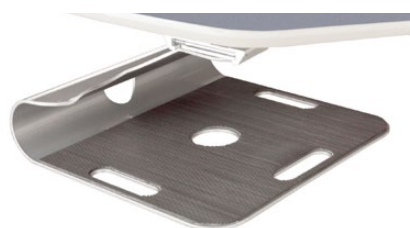

431-LU22B LiftLap Multivagga, Svart

430-W011 LiftLap Papperskorg, silver

430-W011W LiftLap Papperskorg, vit

430-W011B LiftLap Papperkorg, svart

Laptop-hållare LiftUp

Design och funktion när det är som bäst. Roterbar för absolut största åtkomst av Laptops, med eller utan dockningsstation. Levereras komplett med gummimatta. Kan även kompletteras med LiftSystem skena för skjutbart bruk under bordsskivan.