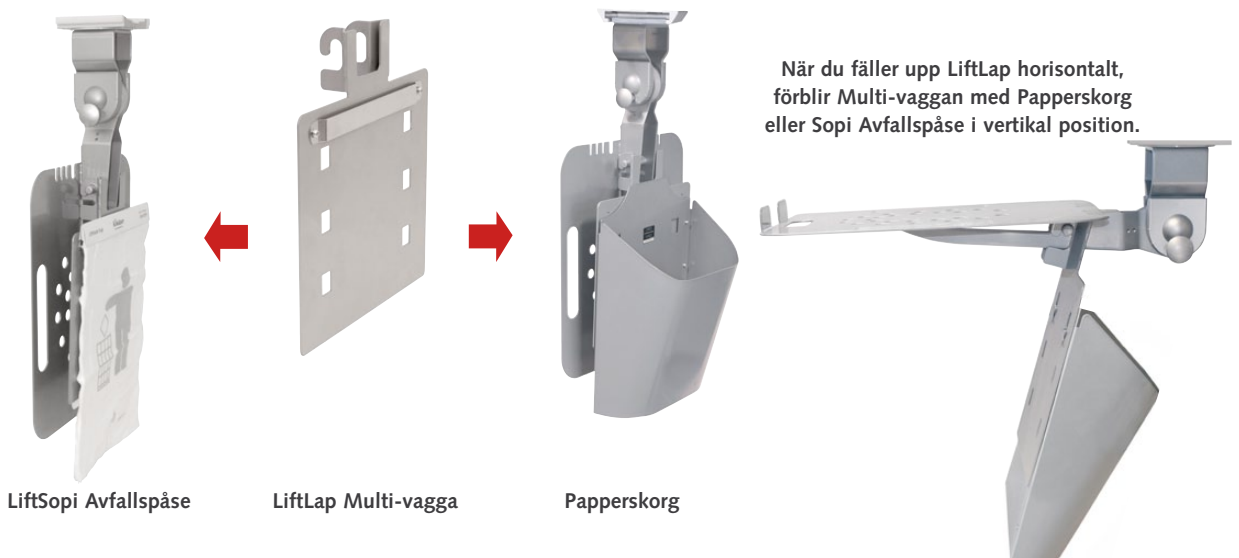

Rätt tillbehör för en "grönare arbetsplats".

Komplettera gärna med LiftLap Multivagga, för integrerat påhäng av papperskorg eller avfallspåse som ger optimal platsbesparing.