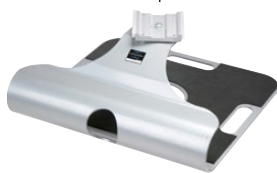

LiftSystem konceptet är baserat på ett flertal patent och mönsterskydd!

Skena monterad på distanser.

LIFTSYSTEM™

Anpassad släde med nylonglid, garanterar stadig upphängning med mjuk gång.

Papper- & Retursystem
LIFTSOPI

Laptop-förvaring
LIFTUP

Laptop- & Dator-förvaring
LIFTLAP

CPU-förvaring
LIFTFLEX & LIFTFIX

Kabelhantering
LIFTPIPE

KONDATOR LIFTSYSTEM™

Unikt sprintlås för enkel demontering av dator.

CPU-hållare LiftFlex

Ger mycket stor åtkomst av både horisontalt och vertikalt monterade datorer. Skjutbar släde med praktiskt handtag som är vridbar 360°, samt med formanpassad skena för mjuk gång och stor stabilitet. Patenterad konstruktion för extremt stadigt montage. Kan även kompletteras med Multimodul för påhängning av avfallspåse, papperskorg eller avlastningshylla.

Kabelhantering LiftPipe

Elegant design med konvex front som passar i alla miljöer och typer av bord. En genuint smart konstruktion för enkelt montage med centrerad fästpunkt. Justerbar i tre fasta nivåer med snabbblås utan verktyg. Snabbblåset möjliggör även en enkel demontering för åtkomst av kablar och kontaktdon nere på golvet. Två uttag i bakstycket för enkel kabelgenomföring. LiftPipe kan erhållas i tre olika längder.