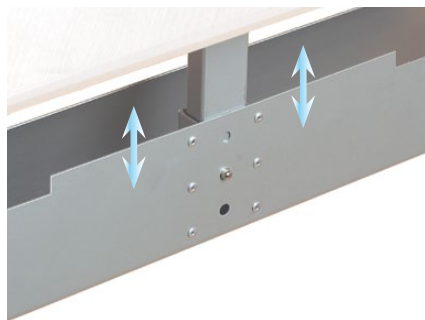

Kabelhantering LiftPipe

Elegant design med konvex front som passar i alla miljöer och typer av bord. En genuint smart konstruktion för enkelt montage med centrerad fästpunkt. Justerbar i tre fasta nivåer med snabbblås utan verktyg. Snabbblåset möjliggör även en enkel demontering för åtkomst av kablar och kontaktdon nere på golvet. Två uttag i bakstycket för enkel kabelgenomföring. LiftPipe kan erhållas i tre olika längder.