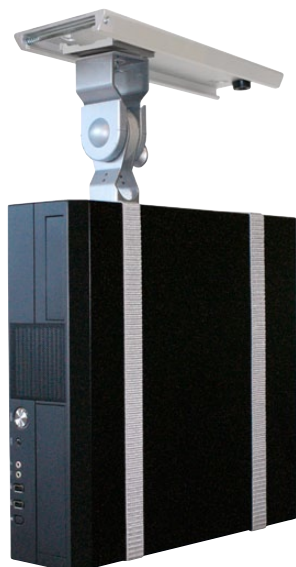

Finns i svart, vitt och silver.