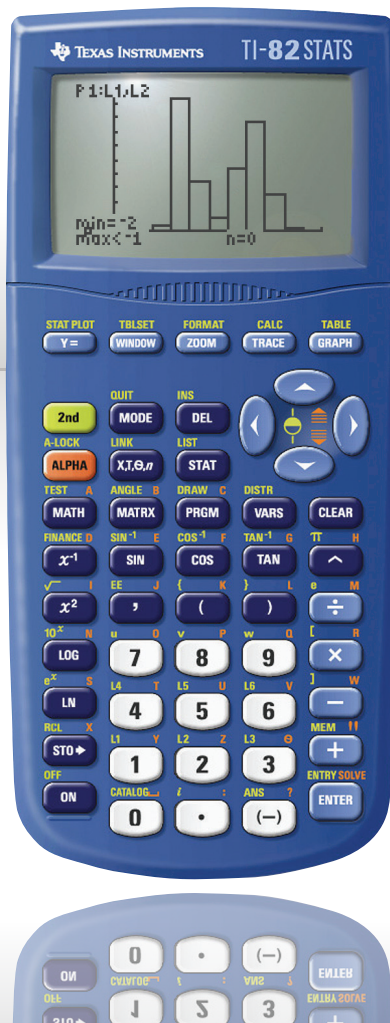

Grafräknare TI-82 STATS / Graphic calculator TI-82 STATS

Grafräknare TI-82 STATS / Graphic calculator TI-82 STATS

Grafitande räknare som passar väl in på högre grundskolan och gymnasienivå med bl a väl utvecklade statistiska och ekonomiska funktioner. I räknaren finns bland annat: Högupplöst 8-radigt teckenfönster med 16 tecken per rad, delad skärm, 32 KB ram, Sannolikhetsfördelningar, Avancerade graffunktioner för många stilar, Ekvationslösning, Beräkningar av komplexa tal. Inkluderar enhet till enhetskabel.

Offers a basic set of graphing tools for mathematics and science coursework. With high developed statistic and economical functions. TI 82 STATS offers: High resolution 8 digit display with 16 digits per row, divided display, 32 KB ram, probable cause solvations, advanced graphical functions, equation solvations. Calculations of complex numbers. The unit includes 1 unit to unit cable. PC/MAC cable is available as an accessory..