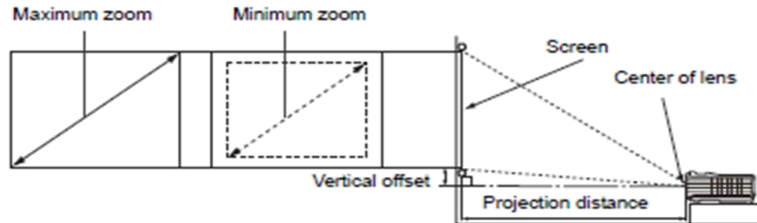

## Distance Chart

Screen size				Distance from screen (mm)			Vertical offset (mm)	
Diagonal		W (mm)	H (mm)	Min length (max. zoom)	Average	Max length (min. zoom)	• MS500	• MX501
Inch	mm							
30	762	610	457	1132	1189	1245	23	46
40	1016	813	610	1509	1585	1660	30	61
50	1270	1016	762	1887	1981	2075	38	76
60	1524	1219	914	2264	2377	2491	46	91
80	2032	1626	1219	3019	3170	3321	61	122
100	2540	2032	1524	3774	3962	4151	76	152
120	3048	2438	1829	4528	4755	4981	91	183
150	3810	3048	2286	5660	5943	6226	114	229
200	5080	4064	3048	7547	7925	8302	152	305
220	5588	4470	3353	8302	8717	9132	168	335
250	6350	5080	3810	9434	9906	10377	191	381
300	7620	6096	4572	11321	11887	12453	229	457

## Dimension