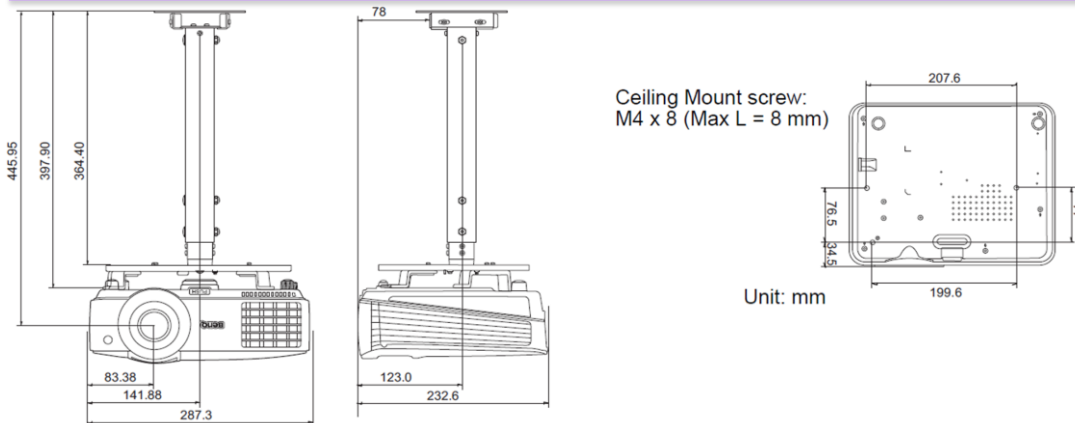

## Distance Chart

Screen size				Distance from screen (mm)			Vertical offset (mm)	
Diagonal		W (mm)	H (mm)	Min length (max. zoom)	Average	Max length (min. zoom)	• MS500	• MX501
Inch	mm							
30	762	610	457	1132	1189	1245	23	46
40	1016	813	610	1509	1585	1660	30	61
50	1270	1016	762	1887	1981	2075	38	76
60	1524	1219	914	2264	2377	2491	46	91
80	2032	1626	1219	3019	3170	3321	61	122
100	2540	2032	1524	3774	3962	4151	76	152
120	3048	2438	1829	4528	4755	4981	91	183
150	3810	3048	2286	5660	5943	6226	114	229
200	5080	4064	3048	7547	7925	8302	152	305
220	5588	4470	3353	8302	8717	9132	168	335
250	6350	5080	3810	9434	9906	10377	191	381
300	7620	6096	4572	11321	11887	12453	229	457

## Dimension