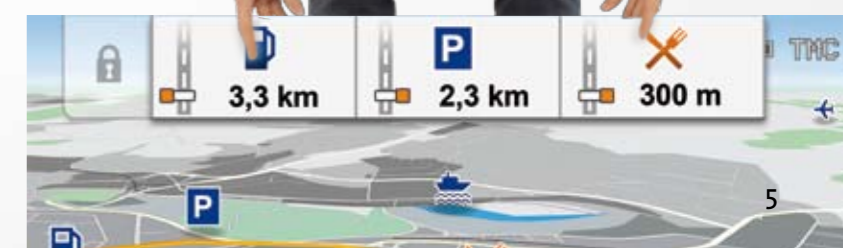

6 Clever Parking. Snabbare och bekvämare ankomst.

Nu kan dina kunder snabbt hitta den bästa parkeringsplatsen i närheten. I god tid innan ankomst till målet visar Clever Parking vilka parkeringsplatser som ligger i den närmaste omgivningen – ibland med praktisk information som t.ex parkeringsavgifter. Med ett enkelt klick kan kunden sedan välja en parkeringsplats som mål.

(NAVIGON 70 Premium Live | 70 Premium | 70 Plus, 40 Premium Live | 40 Premium | 40 Plus, 40 Easy, 20 Plus | 20 Easy)