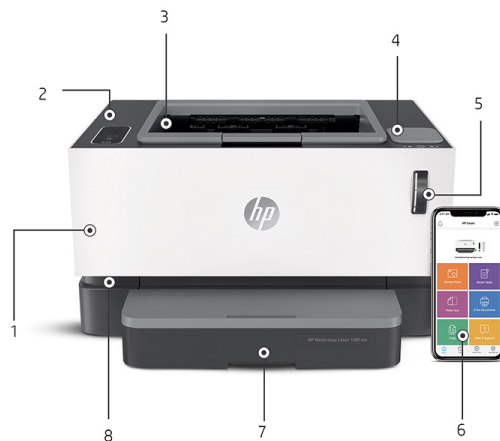

HP Neverstop Laser 1001nw

En tonerbehållare helt utan kablar med hög kapacitet som sparar upp till 60 % toner.^{1,2}

Exceptionellt värde direkt från första användning – spara upp till 60 % toner¹ med toner för 5 000 sidor som levereras med skrivare.² Fyll enkelt på toner på endast 15 sekunder med en helt kladdfri upplevelse.³ Skriv ut och skanna från i stort sett var som helst med appen HP Smart.⁴

Höjdpunkter

- Svartvita utskrifter med upp till 20 sid/min
- Toner för 5 000 sidor levereras med skrivaren
- Påfyllningsbar toner
- Trådlös utskrift med WiFi Direct
- Kompatibel med appen HP Smart
- Ethernet- och WiFi Direct-anslutningar
- Inmatningskapacitet på upp till 150 ark

Påfyllningsbar toner på endast 15 sekunder helt utan kladd³

- Få en helt kladdfri upplevelse,³ och återställ enkelt tonernivåerna med ett tonerpåfyllningskit.⁷
- Denna innovativa laserskrivare levererar enastående kvalitet sida efter sida.
- Skapa knivskarpa texter med djärv svärta för svartvita dokument med högsta kvalitet.
- HP Neverstop med HP Toner Reload Kit i original uppfyller miljömärkningskrav: ENERGY STAR 3.0 och Blue Angel.

Produkttrundtur

HP Neverstop Laser 1001nw visas

1. Trådlöst- och Ethernet-nätverk
2. Upp till 84 % mindre miljönverkan
3. Skriv ut upp till 20 sid/min A4
4. Utan kladd med system för tonerpåfyllning
5. Nivåindikator för toner
6. HP Smart – app för mobila utskrifter
7. Inmatningsfack för 150 ark
8. Toner för upp till 5 000 sidor medföljer