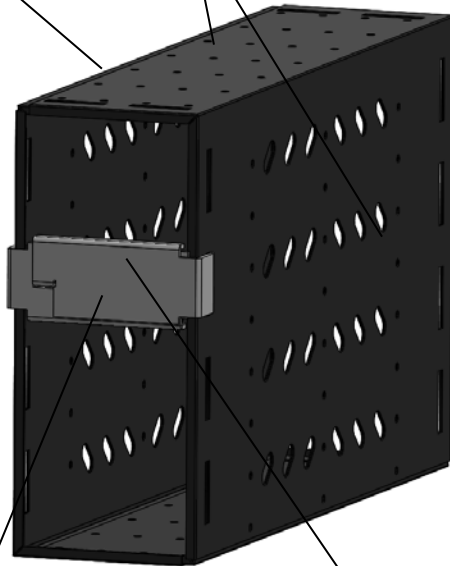

Xpand - Universal "Låsbox"

för alla Desktop och Tower datorer

Artnr: 788 / 7882

Tillverkad i Ultra-hållfasthetsplåt vilket ger 2ggr högre styrka än normal stålplåt.

Unik justerbarhet i såväl höjd som bredd gör att boxen enkelt kan anpassas exakt för att passa allt från USFF till Stor-Tower datorer.

Xpand-boxen är förberedd med uttag för samtliga våra kabel, vajer & kättinglås för enkel montering och skydd av bildskärmar etc.

Försedd med kraftiga låsbalkar såväl fram som bak som kan monteras på valfri höjd.

Xpand har bulthänglås i rostfritt stål med dold, skyddad och härdad låsbygel vilket gör låset oklippbart för högsta säkerhet. Kan beställas i såväl Olikalåsning som Likalåsning.

Som tillval finns täckplåtar som täcker boxens fram och baksida. Förhindrar effektivt oönskad åtkomst till datorn.

Xpand kan kompletteras med tangentbord och mushylla så att boxen kan användas för terminallösningar (Tillval)

Xpand kan även monteras löst med hjälp av tillvalet kättinglås (630).

CEKA AnchorPad
Products