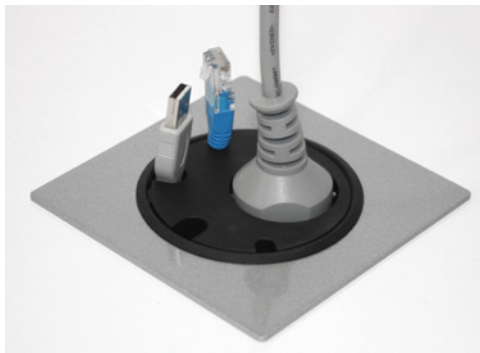

Accesspunkter Powerdot Satellit PD10

by
Kondator

Kan kompletteras med dekorram.

Dimension

Enkel och funktionell

Praktisk satellit med ett eluttag och kabelgenomföring med fyra hål för övriga kablar. Montera snabbt och enkelt i fast nivå med bordsytan, samt är öppningsbar för kabelgenomföring.

**POWER
dot**

PRODUKTFAKTA

- 1 x El, 4 x genomföringshål
- Elanslutning : Schuko/jordad 1,5 m
- Håltagning diameter 79 mm
- Höjd totalt 51 mm
- Enkelt montage i fast nivå.
- Patentsökt PCT, Kina.
- Art nr 935-PD10 Powerdot Satellit

Tillbehör:

Dekorram, 115x115 mm,
Silver/Vit/Svart (februari 2015)