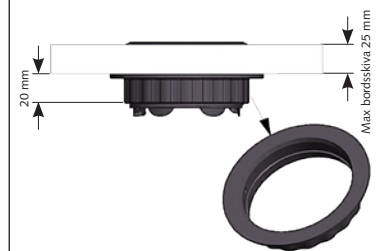

Accesspunkter Powerdot Satellit PD10

by
Kondator

Kan kompletteras med dekorram.

Dimension

Enkel och funktionell

Praktisk satellit med ett eluttag och kabelgenomföring med fyra hål för övriga kablar. Montera snabbt och enkelt i fast nivå med bordsytan, samt är öppningsbar för kabelgenomföring.

**POWER
dot**

PRODUKTFAKTA

- 1 x El, 4 x genomföringshål
- Elanslutning : Schuko/jordad 1,5 m
- Håltagning diameter 79 mm
- Höjd totalt 51 mm
- Enkelt montage i fast nivå.
- Patentsökt PCT, Kina.
- Art nr 935-PD10 Powerdot Satellit