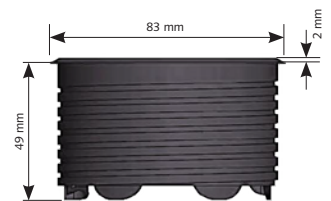

Accesspunkter Powerdot Satellit PD10

by
Kondator

Kan kompletteras med dekorram.

Dimension

Enkel och funktionell

Praktisk satellit med ett eluttag och kabelgenomföring med fyra hål för övriga kablar. Montera snabbt och enkelt i fast nivå med bordsytan, samt är öppningsbar för kabelgenomföring.

**POWER
dot**

PRODUKTFAKTA

- 1 x El, 4 x genomföringshål
- Elanslutning : Schuko/jordad 1,5 m
- Håltagning diameter 79 mm
- Höjd totalt 51 mm
- Enkelt montage i fast nivå.
- Patentsökt PCT, Kina.
- Art nr 935-PD10 Powerdot Satellit