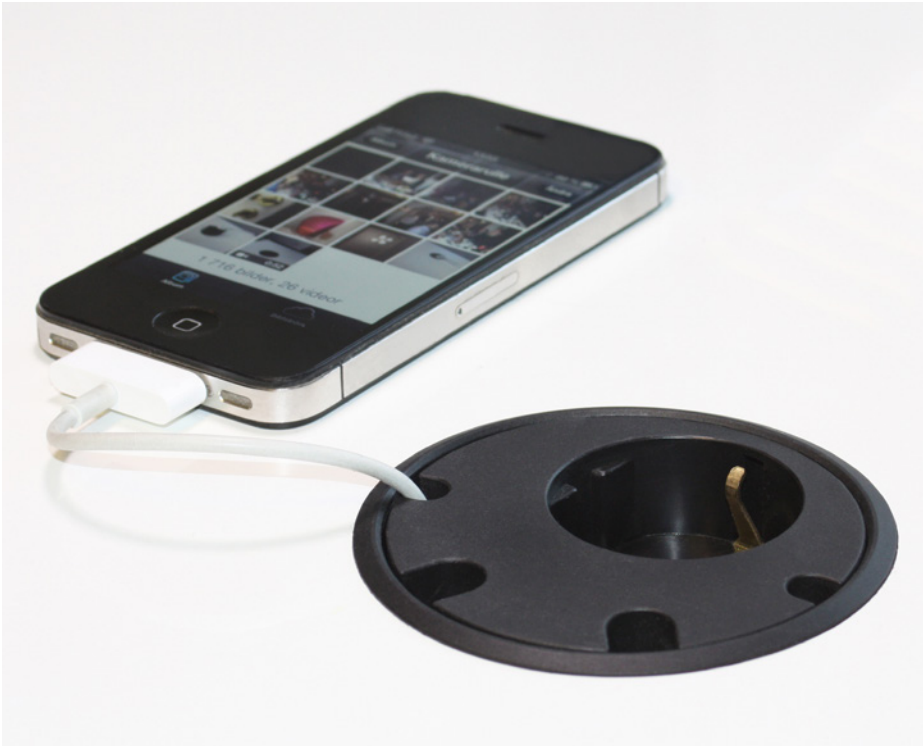

Accesspunkter Powerdot Satellit PD10

by
Kondator

Kan kompletteras med dekorram.

Dimension

Enkel och funktionell

Praktisk satellit med ett eluttag och kabelgenomföring med fyra hål för övriga kablar. Montera snabbt och enkelt i fast nivå med bordsytan, samt är öppningsbar för kabelgenomföring.

**POWER
dot**

PRODUKTFAKTA

- 1 x El, 4 x genomföringshål
- Elanslutning : Schuko/jordad 1,5 m
- Håltagning diameter 79 mm
- Höjd totalt 51 mm
- Enkelt montage i fast nivå.
- Patentsökt PCT, Kina.
- Art nr 935-PD10 Powerdot Satellit

Tillbehör:

Dekorram, 115x115 mm,
Silver/Vit/Svart (februari 2015)