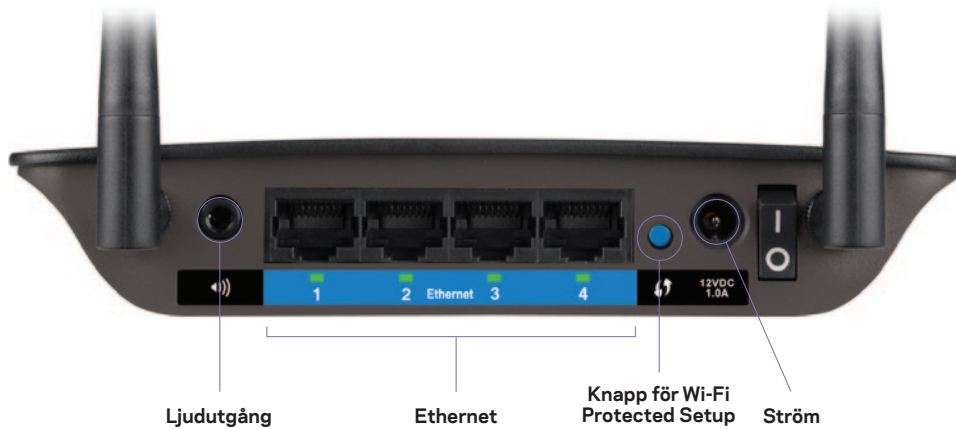

AC1200 MAX

RE6500 Wi-Fi RANGE EXTENDER

FÖRPACKNINGENS INNEHÅLL:

- Linksys AC1200 MAX Wi-Fi Range Extender, RE6500
- Strömadapter
- Två dipolantennor
- Ethernetkabel
- Snabbinstallationsguide

LÄGSTA SYSTEMKRAV

- Dator eller annan enhet med en Ethernetnätverksport
- Eluttag
- Wi-Fi Protected Setup-kompatibel router
- PC/Mac för verktyg
  - PC: Wi-Fi-utrustad med Windows XP SP3, Windows Vista SP1 eller senare, Windows 7 eller Windows 8
  - Mac: Wi-Fi-utrustad med Mac OS X Leopard 10.5.8 eller senare, Snow Leopard 10.6.1 eller senare, Lion 10.7 eller Mountain Lion 10.8
- Trådlöst: Befintlig trådlös router eller anslutningspunkt med b/g/n eller a/n/ac

Specifikationerna kan ändras utan föregående meddelande.

En aktiv, kundbetald internetuppkoppling krävs för anslutning till internet.

Trådlös drift:

Simultant dualband
2,4 GHz och 5 GHz

Trådlös säkerhet:

Knapp för Wi-Fi Protected Setup
WPA-/WPA2-kryptering
SPI-brandvägg
WEP-kryptering

Portar:

1 ljudutgång
4 Gigabit Ethernet
Ström

2 års begränsad garanti

Produktvikt (kg): 0,15
Produktdjup (cm): 3,3
Produktbredd (cm): 9,2
Produkthöjd (cm): 12,5
Enhetsvikt (kg): 0,51
Enhetsdjup (cm): 8,1
Enhetsbredd (cm): 16,8
Enhets höjd (cm): 20,3
Paketantal: 20
Paketvikt (kg): 11,6
Paketlängd (cm): 45,01
Paketbredd (cm): 37,59
Pakethöjd (cm): 45,29

* Maximala prestanda med specifikationerna för IEEE:s 802.11-standard. Faktiska prestanda kan variera, inklusive lägre kapacitet för trådlöst nätverk, dataöverföringshastighet, räckvidd och täckning. Prestanda påverkas av många faktorer och förutsättningar. Den kan bland annat bero på avståndet till åtkomstpunkten, trafikmängden i nätverket, byggnadsmaterialet och konstruktionen, operativsystemet, vilka trådlösa produkter som används, lokala störningar och andra ogynnsamma villkor.

Säker konfiguration med en knapptryckning fungerar med enheter som stöder Wi-Fi Protected Setup, exempelvis Linksys Wireless-AC-routrar och liknande.

Artikelnummer	Beskrivning	UPC	Garanti
RE6500-EJ	AC1200 MAX Wi-Fi RANGE EXTENDER	7-45883-64298-4 EAN 4260184664498	2 års begränsad garanti

linksys.com

Linksys
Tupolevlaan 1, 1119 NW Schiphol-Rijk, Nederländerna
Tillverkad i Taiwan

Belkin, Linksys och många produktnamn och logotyper är varumärken som tillhör företag i Belkin-gruppen. Tredjepartsvarumärken som nämns tillhör respektive ägare. Wi-Fi och Wi-Fi Protected Setup är antingen varumärken eller registrerade varumärken som tillhör Wi-Fi Alliance. Logotypen Wi-Fi CERTIFIED och identifieringsmärket Wi-Fi Protected Setup är antingen varumärken eller registrerade varumärken som tillhör Wi-Fi Alliance. Windows, Windows Vista och Internet Explorer är antingen registrerade varumärken eller varumärken som tillhör Microsoft Corporation i USA och/eller andra länder. Mac, Mac OS och Safari är varumärken som tillhör Apple Inc. och är registrerade i USA och andra länder. 14PB014