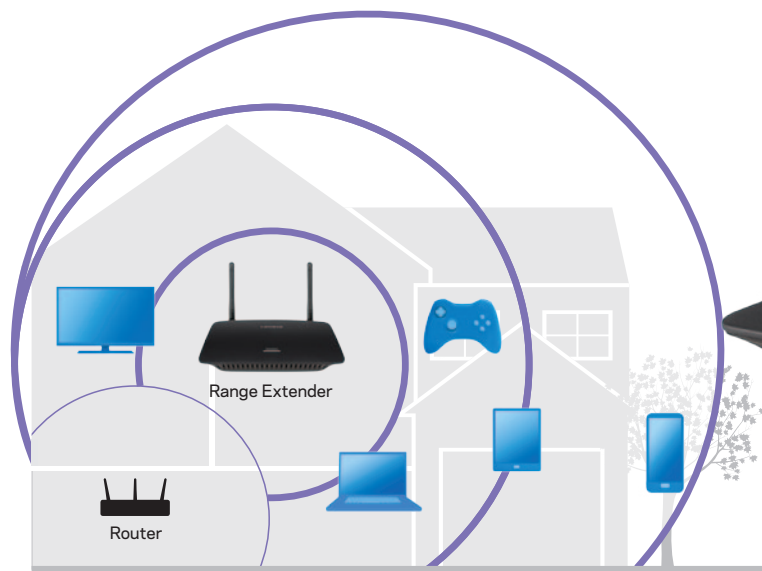

# AC1200 MAX

RE6500  
Wi-Fi RANGE EXTENDER

## Utöka senaste generationens wireless-AC-sigener från en befintlig router eller gateway till avlägsna delar av hemmet och trädgården.

En rad olika faktorer kan påverka signalstyrkan som en högpresterande router till olika delar av hemmet. Byggmaterial, störningar från hushållsutrustning och till och med husets planlösning kan minska Wi-Fi-täckningen.

Med en Linksys AC1200 MAX Range Extender (RE6500) får du wireless-AC-täckning och undanröjer döda zoner i alla hemmets vinklar och vrår.

RE6500 är kompatibel med din befintliga router eller gateway och utökar den trådlösa täckningen i ditt hem. Du får en stark, tillförlitlig signal för bandbreddskrävande enheter i hela hemmet och ute i trädgården.

RE6500 har simultana dual-band-hastigheter på upp till N med 300 Mbit/s (2,4 GHz) + AC med 867 Mbit/s (5,0 GHz)\* som effektiviserar trafiken och maximerar medieströmning. Tack vare innovativ Cross-Band-teknik kan de dubbla banden samtidigt ta emot information på ett band och skicka på det andra. Detta minimerar tappade datapaket och ger en starkare och mer konsekvent signal i hela hemmet.