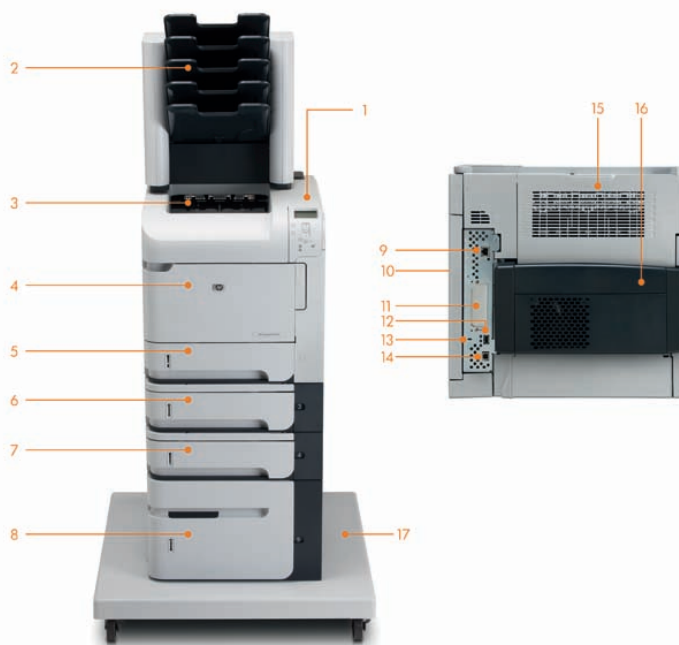

Utöka skrivarens prestanda och kapacitet allteftersom behoven i din verksamhet växer.

Upplev färre avbrott och effektivisera arbetsflödena med tillbehör för pappershantering (tillval), bl.a. extra 500-arks pappersmagasin eller ett 1 500-arks pappersmagasin, en enhet för automatisk dubbelsidig utskrift⁵, en kuvertmatare och utmatningstillval som t.ex. en 5-facks mailbox, arksamblare eller arksamblare med häftningsfunktion. Skriv ut på olika materialtyper och -storlekar för att producera de utskrifter som uppfyller ditt företags specifika behov. Förbättra prestandan och öka lagringskapaciteten med en EIO-hårddisk (tillval).

HP LaserJet P4014dn skrivare

Produktgrundur

HP LaserJet P4014n Skrivaren visas med 5-facks mailbox för 500 ark (tillval), 500-arks pappersmagasin 3 och 4 (tillval), 1 500-arks pappersmagasin med hög kapacitet (tillval), skrivarstativ (tillval) och enhet för dubbelsidig utskrift

1. Kontrollpanelen kan visa upp till fyra texttrader och animerad grafik samtidigt
2. 5-facks mailbox för 500 ark med sorteringsfunktion (tillval)
3. 500-arks övre utmatningsfack
4. Justerbart 100-arks kombimagasin 1 för specialmaterial
5. 500-arks pappersmagasin 2
6. 500-arks pappersmagasin 3 (tillval)
7. 500-arks pappersmagasin 4 (tillval)
8. 1 500-arks pappersmagasin med hög kapacitet (tillval)
9. HP Jetdirect Gigabit Ethernet inbyggd printserver för enkel delning i nätverk
10. En kraftfull 540 MHz-processor och upp till 128 MB minne, kan uppgraderas till 640 MB
11. EIO-expansionsplats som stöder ett tillval i form av parallellkort, hårddisk eller Jetdirect-printserver
12. En extern och två interna USB 2.0-värdportar för tredjepartsanslutningar
13. Plats för säkerhetslås
14. Hi-Speed USB 2.0-port för direktanslutning till skrivare
15. 100-arks bakre utmatningsfack
16. Enhet för automatisk dubbelsidig utskrift som tillval
17. Skrivarstativ (tillval) gör skrivaren flyttbar