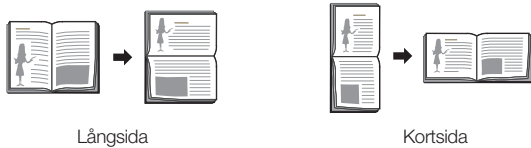

Många utskriftsfunktioner

Duplexutskrifter: Öka effektiviteten med automatisk dubbelsidig utskrift – en finess som är standard på ML-2850 serien. Med ett enkelt knapptryck gör du dina dubbelsidiga dokument och väljer hur du vill skriva ut dem, exempelvis med lång- eller kortsida. Med duplexutskrifter sparar du papper vilket ger tunnare dokumentbuntar som både tar mindre plats att lagra och väger mindre.