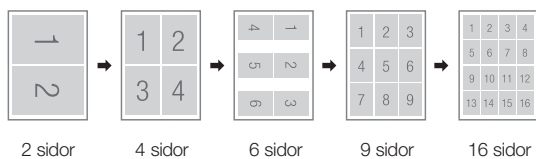

Klonade utskrifter: Skriv ut flera kopior av ett dokument eller ett foto på en A4-sida. Du behöver varken klippa och klistra eller skriva ut flera gånger. Med klonade utskrifter kan du skriva ut upp till 16 bilder på en och samma sida i precis den storlek du önskar.