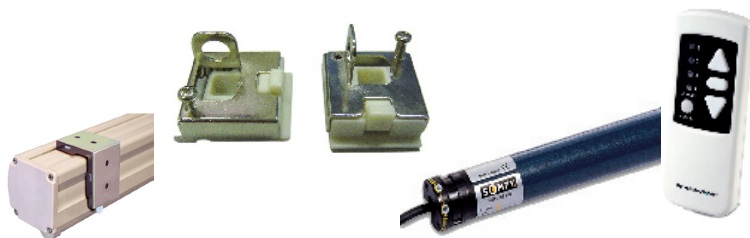

— filmdukar för filmälskare

FANTASY

Fantasy är en vidareutveckling av Grandviews Cyber serie. Kännetecknande för serien är en mycket tilltalande design i kombination med hög kvalitet.

Snygg stilren aluminiumkåpa med Grandviews mycket uppskattade patentsökta vägg- och takfäste som gör installationen enkel. Fästen för wirehängning och hängsystem medföljer även.

Dukmaterialet är matt vit och har Gain 1,0. 16:9 dukarna har extra black drop för att kunna komma ner till optimal betraktningsnivå. Runt bildytan har alla dukar en 5cm bred svart kant.

Fantasy Electric har alltid fjärrkontroll som standard.

Alla Fantasy eldrivna dukar levereras med somfy motor som är snabb tystgående och har 5 års garanti.

somfy®

Produkt	Art nr	Bildyta	Dia- gonal	Black drop	Kassett (tot längd)
Eldriven 16:9-format med fjärr och somfy motor	102043	170x96 cm	77"	85 cm	202 cm
	102044	203x115 cm	92"	65 cm	234 cm
	102045	234x132 cm	106"	50 cm	265 cm
Manuell 16:9-format med master funktion	101018	170x96 cm	77"	70 cm	195 cm
	101019	203x115 cm	92"	45 cm	223 cm
	101020	234x132 cm	106"	55 cm	258 cm
Eldriven 4:3-format med fjärr och somfy motor	102039	171x128 cm	84"		203cm
	102040	203x152 cm	100"		235 cm
	102041	244x180 cm	120"		272 cm
	102047	282x211 cm	138"	50 cm	299 cm
Manuell Master 4:3-format	101015	171x128 cm	84"		185 cm
	101016	203x152 cm	100"		220 cm
	101017	240x180 cm	120"		251 cm
	101022	282x211 cm	138"	50 cm	299 cm
Manuell Master 1:1	101014	203x203 cm	84"		220 cm