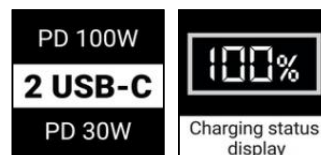

Powerbank USB-C PD 130W 50000

Varenr.:

420-75

EAN:

5705730420757

Super kraftig powerbank med høj hastighed, høj ydeevne og høj kapacitet. Når du er væk fra et strømstik, er du med denne powerbank sikret optimale opladningsmuligheder til alt dit mobile udstyr. Powerbanken understøtter alm. USB-A og USB-C PD 30+100W. Sidstnævnte gør det muligt at oplade næsten alle typer USB-C enheder med maksimal hastighed, herunder bærbare computere. Find vej i mørket eller lys teltet op med den indbyggede kraftige lampe.

Mere information:
 www.sandberg.world

Sandberg Powerbank USB-C PD 130W 50000

Specifikationer

Capacity: 50000 mAh / 185 Wh
Battery type: Lithium-Ion

Port 1: OUT (USB-C) : 5V/3.0A, 9V/3.0A, 12V/2.5A (30W Max)
Port 2: IN : 5V/2.0A, 9V/2.0A (18W Max)
Port 3: OUT (USB-C) : 5V/3.0A, 9V/3.0A, 12V/3.0A, 15V/3.0A, 20V/5.0A (100W Max)
Port 3: IN (USB-C) : 5V/3.0A, 9V/3.0A, 12V/3.0A, 15V/3.0A, 20V/3.0A (60W Max)
Port 4, 5, 6 : OUT (USB-A) : 5V/3.0A (Total 18W Max Balanced load)

Flashlight power: 2W
Charging status display
Supports Always-On-Mode

Pakkeinformation

1 Sandberg Powerbank USB-C PD 130W 50000
1 Quick guide
1 USB-C to USB-C cable, max 100W, length 50 cm
1 USB-A to USB-C cable, max 2A, length 50 cm

Brugsanvisning: https://files.sandberg.world/support/manual/420-75_quick_guide-220915.pdf

Mål

	Produkt	Pakke
Højde (cm)	15,00	11,50
Bredde (cm)	5,00	18,60
Dybde (cm)	7,00	6,50
Vægt (g)	1.052,00	1.200,00