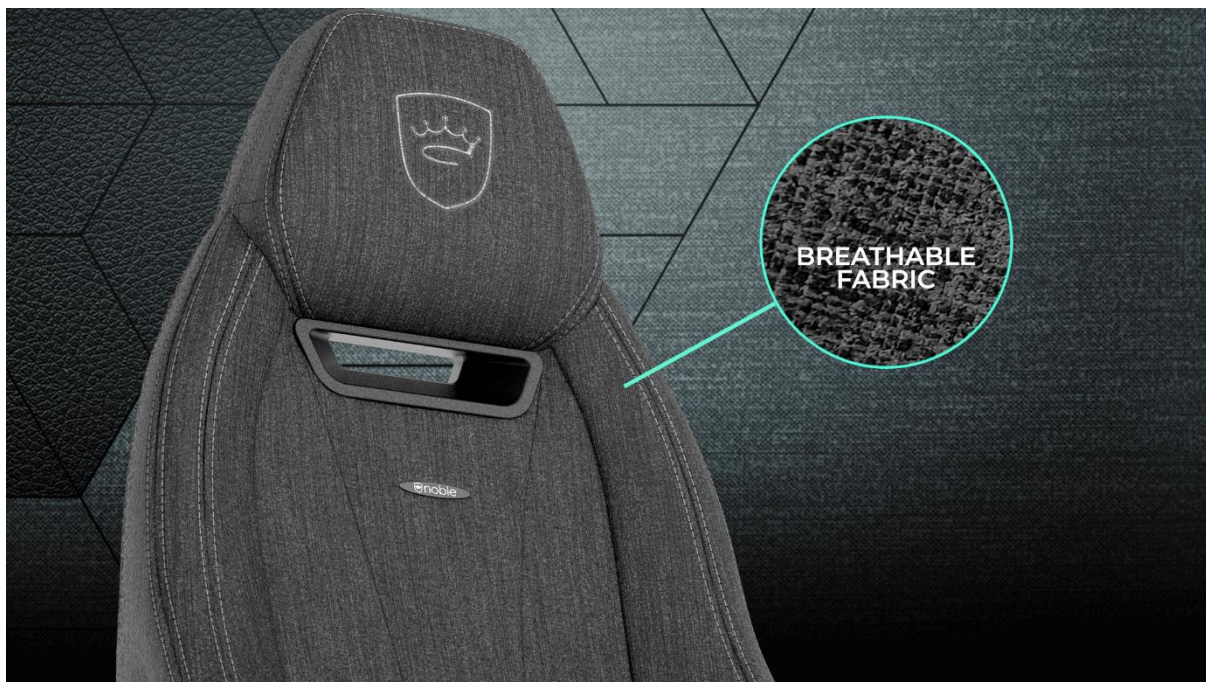

HÖGKVALITATIVA MATERIAL

LEGEND TX Antracit använder endast de finaste materialen, samtidigt som den är klädd i ett lyxigt tyg. Det slitstarka och mjuka materialet, det bekväma kallskummet och den robusta stålramen garanterar att dina sofistikerade krav uppfylls och överträffas.

- Mjuk tygklädsel
- Hållbar och texturerad
- Designad i Tyskland