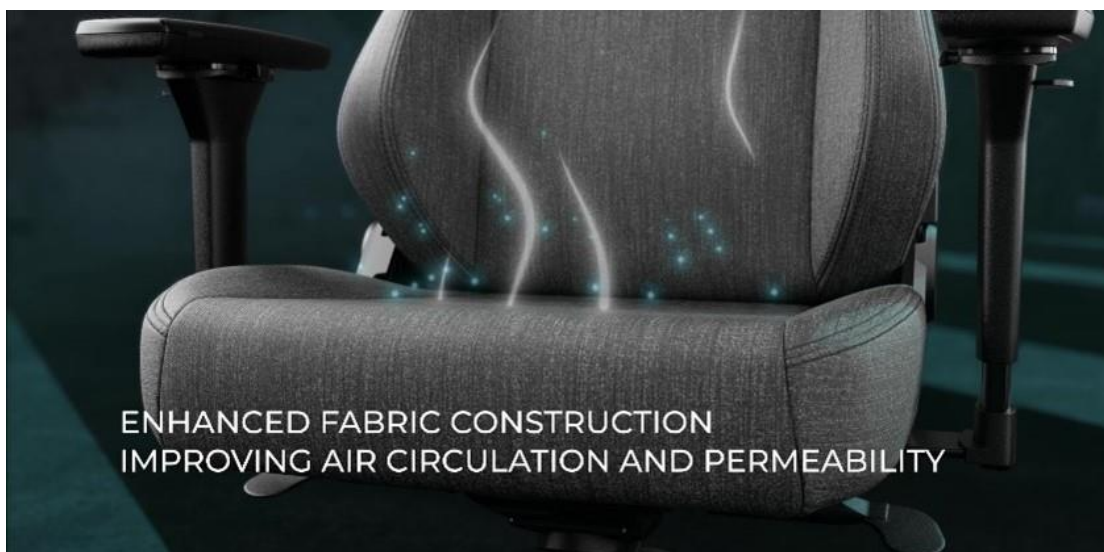

## OSLAGBAR ERGONOMI

Det inbyggda svankstödet är det perfekta sättet att hitta den mest bekväma positionen för användaren. Tillsammans med de flexibla 4D-armstöden och flera justerbara funktioner, ger LEGEND ett stort utbud av ergonomi.