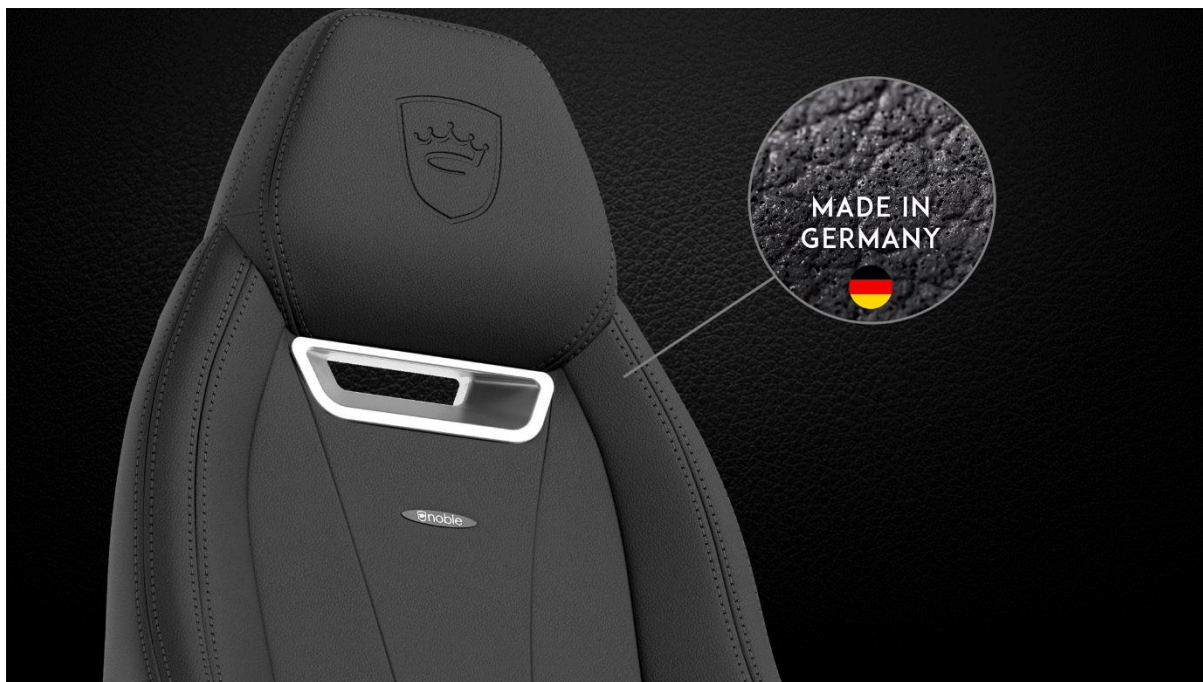

noblechairs LEGEND-serien är designad till perfektion och kombinerar de bästa egenskaperna hos noblechairs premiumstolar, allt för att ge entusiaster den sittupplevelse de förtjänar. Med ett förstorat ryggstöd och inbyggt svankstöd erbjuder LEGEND serien liknande egenskaper som noblechairs HERO, fast med den sofistikerade designen från ICON. Black Edition är klädd i ett högteknologiskt PU-läder designat i Tyskland med hållbara och andningsbara funktioner som är lätt att rengöra. Kallskumsklädsel, 4D-armstöd och exceptionell ergonomi kompletterar LEGEND, som klarar upp till 150 kg och använder XL hjul för mjuka och hårda golv.

NY UNIK FORM

Den unika formen, inspirerad av den diskreta och eleganta designen hos ICON, i kombination med lufthålen från EPIC, är stilig såsom i den signaturliga noblechairs-estetiken. LEGEND, som påminner om lyxiga bilsäten, har en sofistikerad form och passar in i alla setups på kontoret eller i spelutrymmen.

- Raka linjer för en mogen design
- Passar alla kontor eller spelutrymmen
- Inspirerad av ICON

LEGENDARISK DESIGN

Den klassiska svarta färgen i LEGEND serien är neutral med en stilren elegans. Den passar in i samtliga setups och fyller ditt rum med stil samtidigt som den förblir trogen sitt namn och skapar något legendariskt. LEGEND stolen är ett mästerverk med enastående kvalitet utan att vara flashig,

- Djup och rik svart för en sofistikerad stol
- Förstorat ryggstöd

INNOVATIVT MATERIAL – DESIGNAD I TYSKLAND

Det högteknologiska materialet består av mikrofina porer vilket släpper genom både luft och vattenånga. Denna egenskap säkerställer en oöverträffad komfort under längre tidsperioder med unik andningsförmåga. Dessutom är materialets hållbarhet enastående: Även efter flera års användning kommer ytan fortfarande att se bra ut. Materialet är rivtåligt, slitstarkt, mycket nötningsbeständigt och lätt att rengöra.