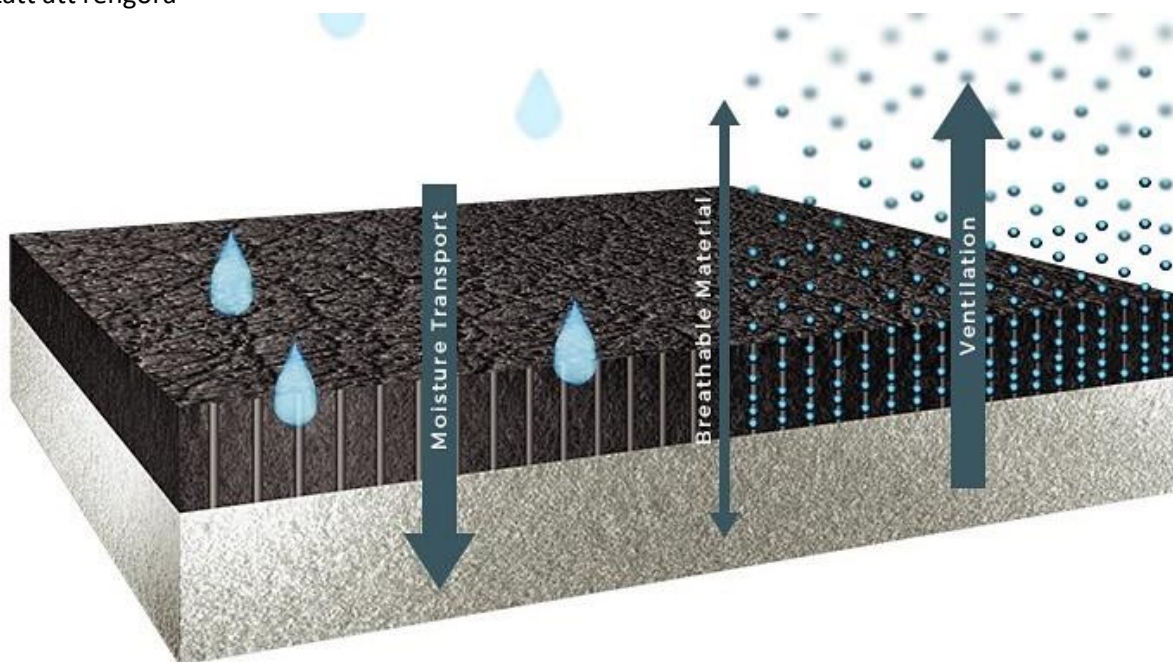

- Djup och rik svart för en sofistikerad stol
- Förstorat ryggstöd

INNOVATIVT MATERIAL – DESIGNAD I TYSKLAND

Det högteknologiska materialet består av mikrofina porer vilket släpper genom både luft och vattenånga. Denna egenskap säkerställer en oöverträffad komfort under längre tidsperioder med unik andningsförmåga. Dessutom är materialets hållbarhet enastående: Även efter flera års användning kommer ytan fortfarande att se bra ut. Materialet är rivtåligt, slitstarkt, mycket nötningsbeständigt och lätt att rengöra.

- Material som andas
- Överträffad komfort och hållbarhet
- Lätt att rengöra

OSLAGBAR ERGONOMI

Det inbyggda svankstödet är det perfekta sättet att hitta den mest bekväma positionen för användaren. Tillsammans med de flexibla 4D-armstöden och flera justerbara funktioner, ger LEGEND ett stort utbud av ergonomi.