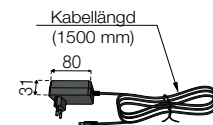

Niila

LED lampa för arbetsplatsen