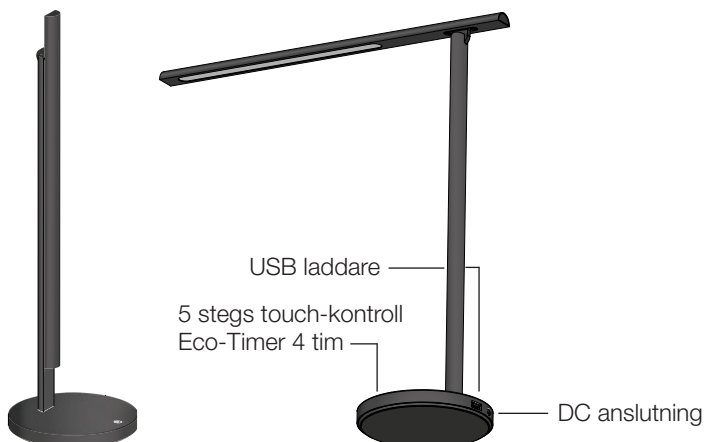

Niila

LED lampa för arbetsplatsen

För bästa ljus på bordet

Niila är en innovativ och stilren lampa med USB laddning. Justerbar fem-steps ljusstyrka. Belysningen är även utrustad med Eco-Timer som automatisk slår av lampan efter 4 timmars bruk - miljövänligt och energisparande. Lampan kan stiligt fällas ihop.

SPECIFIKATION

- 1 x 1.5 m adapter (Europlug)
- 1100 / 880 / 660 / 440 / 220 Lux
- 95 Lm/W
- 4000 Kelvin
- Eco-timer 4 timmar
- 1 x USB-laddare (5V, 2.1A)
- 220-240V, DC 12V 2A, Max 24W
- 7W förbrukning (Energiklass A)
- Art nr 810-L20B Svart
Art nr 810-L20W Vit