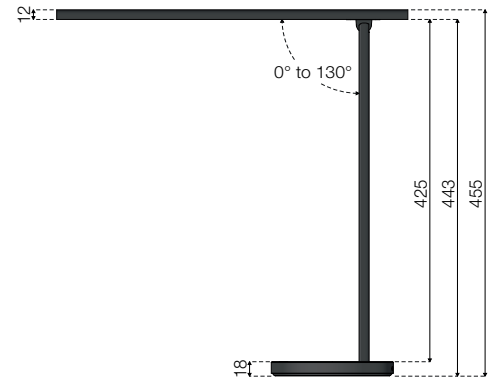

Niila

LED lampa för arbetsplatsen