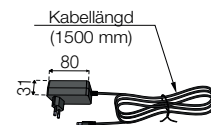

Niila

LED lampa för arbetsplatsen