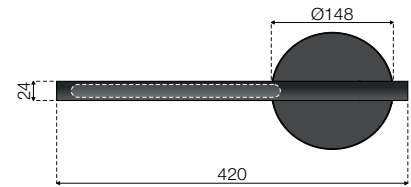

Niila

LED lampa för arbetsplatsen