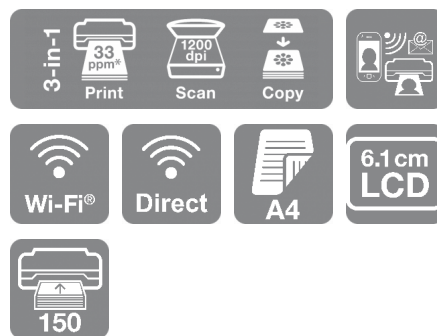

DATASHEET / BROCHURE

VIKTIGA FUNKTIONER

- **Kompakt och elegant**
  Kompakt format och ser bra ut från alla vinklar
- **Smidig och effektiv**
  Dubbelsidig utskrift och frontmatat pappersfack för upp till 150 ark
- **Enkel mobil utskrift**
  Skriv enkelt ut från din smartphone eller surfplatta¹
- **Wi-Fi och Wi-Fi Direct**
  Trådlös utskrift med eller utan nätverk
- **Dubbelsidig A4-utskrift**
  Skriv automatiskt ut på båda sidor för att minska pappersanvändningen