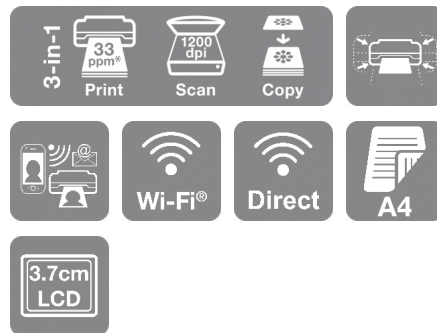

DATASHEET / BROCHURE

VIKTIGA FUNKTIONER

- **Kompakt multifunktionsskrivare**
  Spara pengar, plats och tid
- **Enkel mobil utskrift**
  Skriv enkelt ut från din smartphone eller surfplatta¹
- **Separata bläckpatroner**
  Spara pengar genom att endast byta ut de färger som tar slut
- **Wi-Fi och Wi-Fi Direct**
  Trådlös utskrift med eller utan nätverk
- **Dubbelsidig A4-utskrift**
  Skriv automatiskt ut på båda sidor för att minska pappersanvändningen