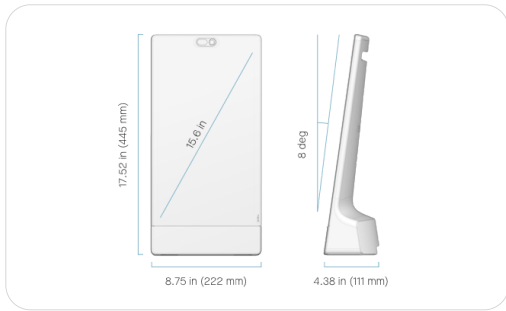

### Size & weight

Width: 8,8 inches (222,5 mm)  
Height: 17,5 inches (445 mm)  
Depth: 4,4 inches (111,2 mm)  
Weight: 7,6 pounds (3,45 kg)