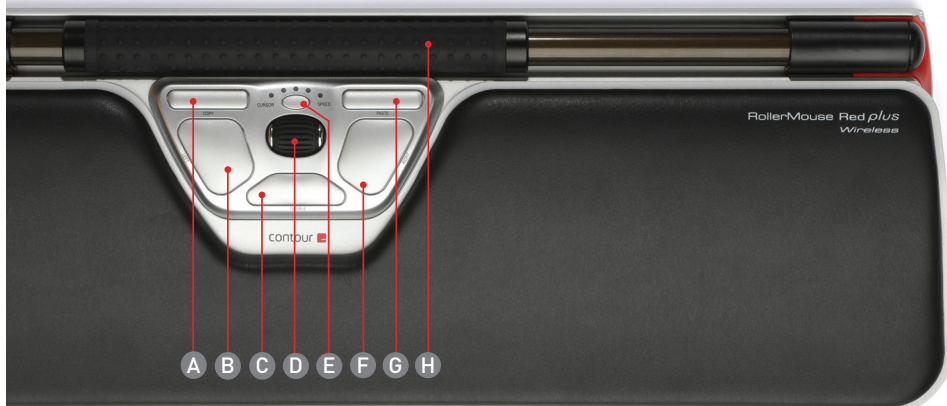

RollerMouse Red plus

En centrerad datormus som med sin prisbelönta design ger dig variation och kontroll när du jobbar länge vid datorn. De många knapparna och den öppna rullstaven gör att du kan växla mellan att använda höger och vänster hand när du jobbar med musen. Detta minimerar de belastningsskador som kan uppstå när muskler och sensor används ensidigt, och ser till att du har mer energi kvar efter att ha jobbat framför datorn en hel dag.

Balance Keyboard

Är utformat så att du får en bra arbetsställning och kan jobba med armarna korrekt placerade framför kroppen. Trots den kompakta designen har det samma funktionalitet som ett normalstort tangentbord med genvägs- och mediatangenter samt ett numeriskt tangentbord. Tangentbordet är dessutom ergonomiskt utformat med justerbar lutning så att du kan välja det läge som passar dig bäst.

contour 

www.contourdesign.se | info@contour-design.com

RollerMouse Red plus WL Bundle

Balance Keyboards funktioner:

- Mediastyrning **A**
- Programfunktioner **B**
- Användargränssnitt **C**
- Reglering av ljudvolym **D**
- Fn-tangenter **E**
- Indikator för låg batterinivå, Caps Lock och fn-lås **F**

RollerMouse Red plus funktioner:

- A Kopiera.** Ctrl + C med ett enkelt klick.
- B Vänsterklicka.** Använd den stora vänsterknappen för att vänsterklicka.
- C Dubbelklicka.** Dubbelklicka med hjälp av knappen "one touch".
- D Skrollhjul.** Rulla uppåt och neråt på sidan.
- E Snabb och enkel hastighetsväljare.** Precisionen justeras enkelt med ett klick. Välj mellan markörhastigheter från 600 till 2800 dpi.
- F Högerklicka.** Använd den stora högerknappen för att högerklicka.
- G Klistra in.** Ctrl + V med ett enkelt klick.
- H Rullstav.** Rulla staven uppåt, neråt och i sidled för att flytta markören.