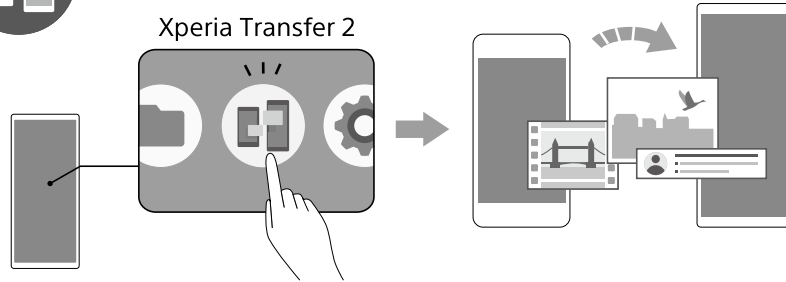

XPERIA PRO-I

SONY

1 SIM

2 PWR ON

Startup guide

- Ръководство „Бърз старт“
- Úvodní příručka
- Kurzanleitung
- Installationsvejledning
- Alustusjuhend
- Guía de inicio
- Aloitusopas
- Guide de démarrage
- Οδηγός εκκίνησης
- Priručnik
- Használatbavételi útmutató
- Ræsihandbók
- Guida introduttiva
- Paleisties vadovas
- Sākšanas ceļvedis
- Opstartgids
- Oppstartsveiviser
- Instrukcja obsługi
- Manual de Iniciação
- Ghid de pornire
- Starthandbok
- Vodič za začetek uporabe
- Úvodná príručka
- Руководство по запуску
- Бастапқы нұсқаулық
- คู่มือเริ่มต้นการใช้งาน
- 用戶指南