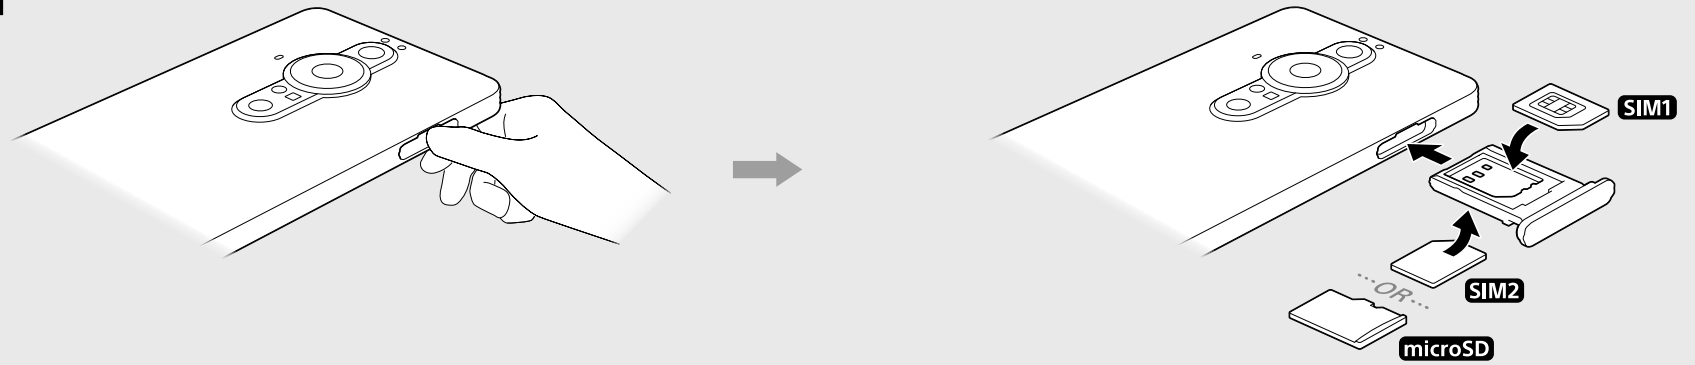

XPERIA PRO-I

SONY

1 SIM

2 PWR ON

Startup guide

- Ръководство „Бърз старт“
- Úvodní příručka
- Kurzanleitung
- Installationsvejledning
- Alustusjuhend
- Guía de inicio
- Aloitusopas
- Guide de démarrage
- Οδηγός εκκίνησης
- Priručnik
- Használatbavételi útmutató
- Ræsihandbók
- Guida introduttiva
- Paleisties vadovas
- Sākšanas ceļvedis
- Opstartgids
- Oppstartsveiviser
- Instrukcja obsługi
- Manual de Iniciação
- Ghid de pornire
- Starthandbok
- Vodič za začetek uporabe
- Úvodná príručka
- Руководство по запуску
- Бастапқы нұсқаулық
- คู่มือเริ่มต้นการใช้งาน
- 用戶指南