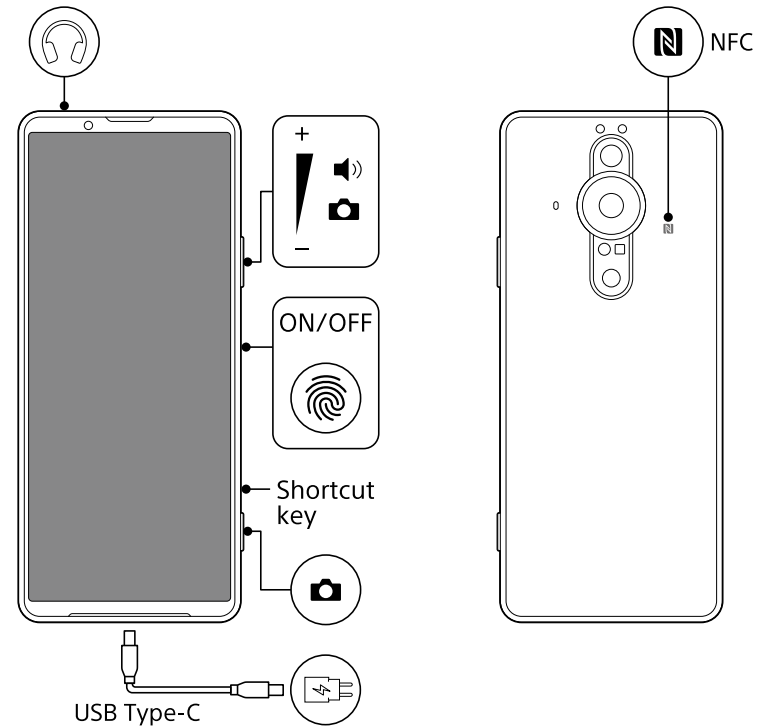

XQ-BE62/XQ-BE72