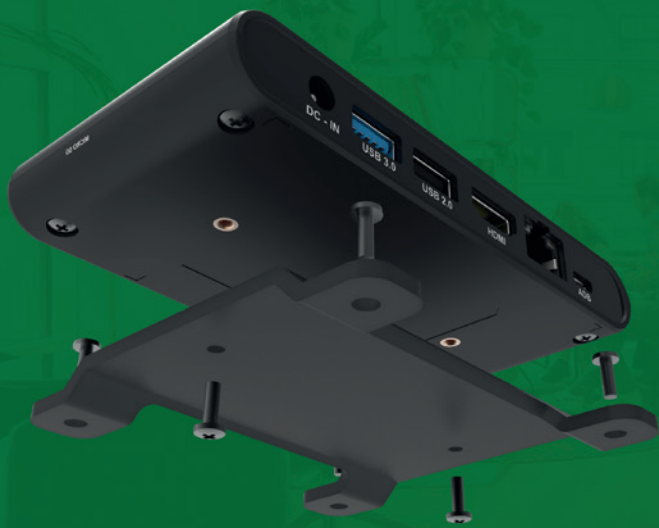

QBIC BXP-100

Fångar blickar trots sin kompakta storlek.

Teknik ska vara enkelt, därför levereras våra Qbic-spelare förkonfigurerade så att du kan fokusera på det viktigaste – innehållet på dina digitala skärmar.

Qbic BXP-100

- ✓ 3 års hårdvarugaranti
- ✓ Wi-Fi Dual Band 2.4G/5G
- ✓ Levereras med VESA-fäste

Spelaren med det lilla extra.

Qbic BXP-100 är trots sitt kompakta yttre en robust spelare som klarar av tuffa miljöer, men även resurskrävande media upp till 4K*, samt har stöd för touchskärmar.

Ge liv till dina gamla skärmar

Återuppliva dina gamla skärmar som inte längre stöds av de lösningar som finns på marknaden. Med en påkopplad Qbic blir skärmen nästan som ny. Självklart passar spelaren även nya skärmar som är kompatibla mot Qbic.