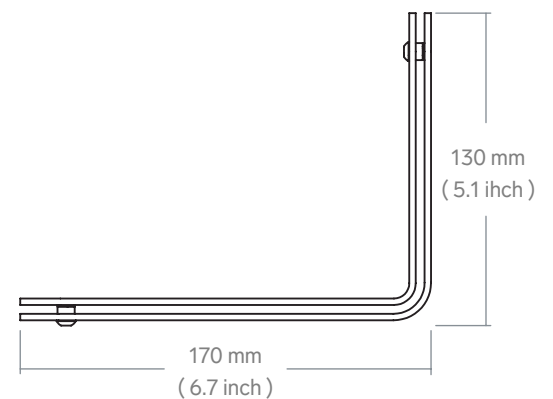

## Dimensions

## Specifications

<b>Price</b>	\$99
<b>SKU</b>	H599
<b>Height</b>	5.1 inches
<b>Width</b>	3.0 inches
<b>Depth</b>	6.7 inches
<b>Weight</b>	2.5 lbs
<b>Warranty</b>	2 years

---