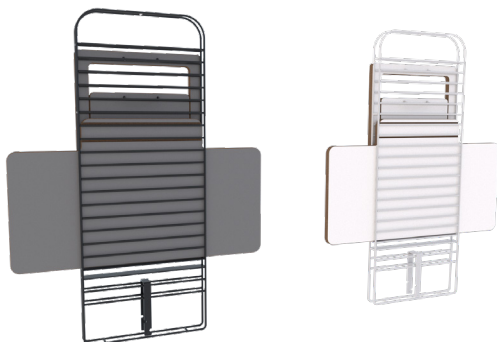

Fördelar med Standfriend

Vi mår alla bra av att variera arbetspositionen. *Standfriend* är en utmärkt lösning för att enkelt kunna variera din position.

Den smarta designen gör det enkelt att hitta rätt arbetshöjd. Den generösa ytan för tangentbordet ger gott om plats för din mobil, anteckningsblock eller ditt vattenglas.

Designad för enkel hantering. Du plockar fram och ställer tillbaka din *Standfriend* i några enkla steg – och den är snygg att hänga på väggen när du inte använder den.

Standfriend är designad och tillverkad i Sverige – vilket minskar transportbehoven och ger insyn i hela produktionscykeln.

Skivan är vändbar, välj mellan en slät *Vit* yta eller elegant *Grafitgrå*.

Stället finns i antingen svart eller ljusgrå metall.

Standfriend är enkel att förvara och den ihopvikta, platta designen tar int upp mycket plats. Häng den på väggen, eller ställ undan, när den inte behövs.

Fakta

Standfriend

Bredd: 600 mm
Djup: 495 mm
Höjd: 680 mm
Vikt: 6,5 kg
Arbets höjd: 150-190 cm
Max. skärmstorlek: 17"
Max. belastning: 10 kg

Två färger i en: Vändbar skiva, Vit eller Grafitgrå

Modell TB501: Ställ i svart metall