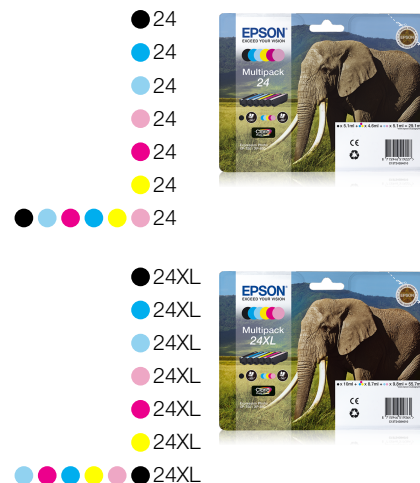

YTTERLIGARE FUNKTIONER

Funktioner	PictBridge, Röda ögon-reducering, Fotoförbättring

LOGISTIKINFORMATION

SKU	C11CD36402
Streckkod	8715946542676
Mått enskild förpackning	425 x 475 x 220 mm
Carton Weight	6,5 kg
Tillverkningsland	Indonesien
Pallstorlek	18 Styck (2 x 9)

Epson Europe B.V. (Holland) Filial Sverige
Produktinformation: 0771-400135
Support: 0771-400134
Fax Support: 0771-400136
level.one@epson.se
www.epson.se

Finlandsgatan 10
164 74 Kista
Öppettider Support: 09.00 - 17.00

Varumärken och registrerade varumärken tillhör Seiko Epson Corporation eller Epsons respektive ägare. Produktinformation kan ändras utan förvarning.

Expression Photo XP-55

LEVERANSOMFATTNING

- Programvara (CD)
- Uppställningsanvisning
- Strömkabel
- Huvudenhet
- Separata bläckpatroner

KOMPATIBILITET FÖR BLÄCKPATRONER

BLÄCKKAPACITETSDATA

	Elephant 24	Elephant 24XL
●	240 sidor*	500 sidor*
●●●●●	360 sidor*	740 sidor*

* Den genomsnittliga utskriftskapaciteten är baserad på ISO/IEC 24711/24712 eller ISO/IEC 29102/29103. Den verkliga utskriftskapaciteten varierar beroende på vad som skrivs ut och hur skrivaren används. Mer information finns på www.epson.eu/pageyield

1. Bedömningen av utskrifternas hållbarhet baseras på accelererade tester av utskrifter på specialmedia vilka förvaras i arkivmappar i album. Den faktiska utskriftsstabiliteten varierar beroende på utskriftsmedia, den utskrivna bilden, visningsförhållandena, ljusstyrkan, luftfuktigheten och andra omgivande förhållanden. Epson garanterar inte lång hållbarhet för utskrifterna. 2. Epson iPrint och Epson Creative Print kräver trådlös anslutning och Epsons utskriftsappar. Email Print och Epson Remote Print Driver kräver en internetuppkoppling. Mer information och en lista över språk och enheter som stöds finns på www.epson.se/connect. 3. Skrivare med AirPrint fungerar tillsammans med iPad (alla modeller), iPhone (3GS eller senare) och iPod touch (3:e generationen eller senare) med den senaste versionen av iOS. 4. Automatisk inställning kompatibel med Windows 8, Windows 7, Windows Vista och Mac OS. Windows XP-användare behöver en USB-kabel (medföljer inte) vid första Wi-Fi-inställningen. 5. För testförhållanden besök www.epson.eu/testing

EPSON®