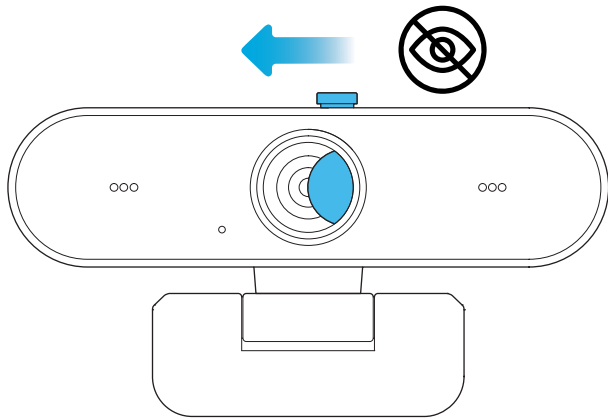

3

Trust

2K WEBCAM
WITH PRIVACY FILTER

TW-250

FAQ

WWW.TRUST.COM/24421/FAQ

Trust International BV - Laan van Barcelona 600 - 3317DD, Dordrecht, NL
©2021 Trust All rights reserved.

User Guide | Bedienungsanleitung | Mode d'emploi | Gebruikershandleiding | Manuale utente | Manual del usuario | Guia do utilizador | Brukerveiledning | Bruksanvisning | Käyttöopas
Brugsvejledning | Instrukcja obsługi | Návod k použití | Návod na používanie | Használati útmutató | Manual de utilizare | Ръководство за потребителя | Εγχειρίδιο χρήσης | Kullanka klavuzu
Руководство пользователя | Uprabniški priročnik | Korisnički priručnik | Guia do usuário | Посібник користувача