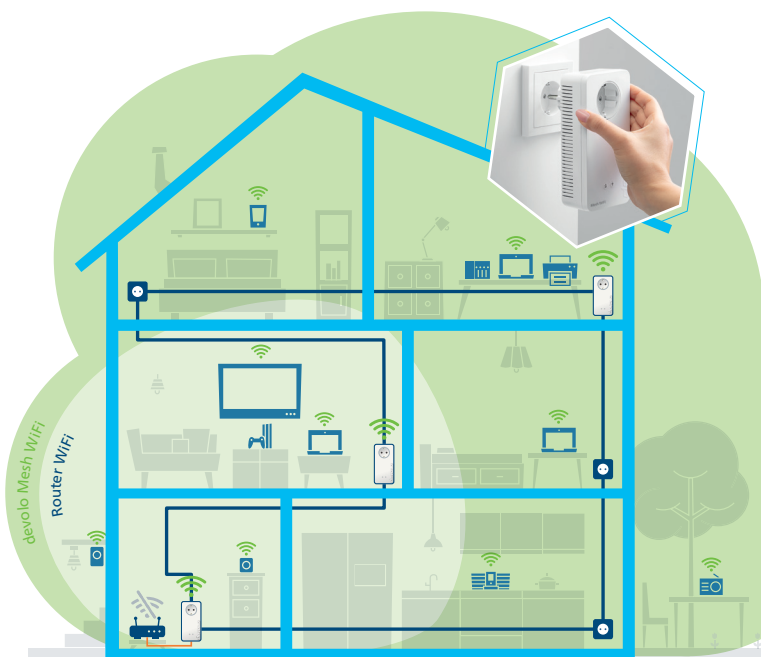

devolo Mesh WiFi

devolo Mesh WiFi 2

- **Ett stabilt mesh-nätverk:** Alla devolo-enheter bildar ett stort, sammanhängande mesh-nätverk med en hastighet på upp till 1 200 Mbit/s.
- **Maxade WiFi-prestanda:** devolo-enheterna försörjer upp till hundra terminalenheter med stabilt och snabbt WiFi via två frekvensband.
- **Optimalt trippelband:** Kombinationen av WiFi ac med Powerline-teknik gör det möjligt att fördela internetsignalen optimalt i hela hemmet.
- **Stark signal på långt håll:** Powerline-tekniken kopplar samman devolo-enheterna med varandra och säkrar stabil dataöverföring genom väggar och tak.
- **I perfekt harmoni:** Inställningar för datasäkerhet, prestandaoptimering och smarta WiFi-alternativ synkroniseras automatiskt inom nätverket.
- **Flexibla anslutningsmöjligheter:** För ytterligare el- och LAN-anslutningar är devolo-enheterna försedda med Gigabit LAN-portar och integrerade eluttag.
- **Högsta säkerhet:** Produkterna från devolo har de senaste krypteringsstandarderna (WPA2/WPA3) – därmed är dina data säkra (bankstandard).
- **Avancerad teknik från Tyskland:** devolo utvecklar sedan 2002 produkter som ligger i framkant för miljontals kunder i Europa. Produkterna har belönats med över 400 utmärkelser.
- **Förbättrade devolo Home Network-appen:** Ställ enkelt in barnskydd, gäst-WiFi och tidsstyrning!
- **Vårt löfte:** 3 års garanti.