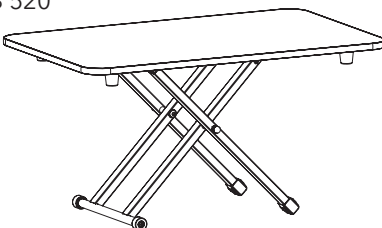

H 61 - 400
L 650
B 400

H 55 - 410
L 780
B 520

DESK CONVERTER

Jobmate DESK CONVERTER är ett ihopfällbart höj- och sänkbart bord, som finns i två olika storlekar. Arbetshöjden justeras steglöst med en gasfjäder och ställs enkelt in i rätt arbetshöjd. Fälls enkelt ihop och stuvas undan.
Material: MDF, stål.

Mått (mm)	Modell	Färg	Art.nr
650 x 400	Small	Vit	809783
650 x 400	Small	Svart	809782
780 x 520	Large	Vit	809781
780 x 520	Large	Svart	809780

Vit

Svart