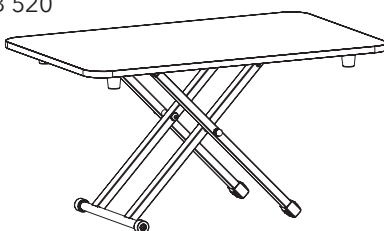

H 61 - 400
L 650
B 400

H 55 - 410
L 780
B 520

DESK CONVERTER

Jobmate DESK CONVERTER är ett ihopfällbart höj- och sänkbart bord, som finns i två olika storlekar. Arbetshöjden justeras steglöst med en gasfjäder och ställs enkelt in i rätt arbetshöjd. Fälls enkelt ihop och stuvas undan.
Material: MDF, stål.

Mått (mm)	Modell	Färg	Art.nr
650 x 400	Small	Vit	809783
650 x 400	Small	Svart	809782
780 x 520	Large	Vit	809781
780 x 520	Large	Svart	809780

Vit

Svart