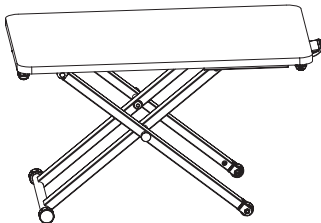

H 61 - 400
L 650
B 400

H 55 - 410
L 780
B 520

DESK CONVERTER

Jobmate DESK CONVERTER är ett ihopfällbart höj- och sänkbart bord, som finns i två olika storlekar. Arbetshöjden justeras steglöst med en gasfjäder och ställs enkelt in i rätt arbetshöjd. Fälls enkelt ihop och stuvas undan.
Material: MDF, stål.

Mått (mm)	Modell	Färg	Art.nr
650 x 400	Small	Vit	809783
650 x 400	Small	Svart	809782
780 x 520	Large	Vit	809781
780 x 520	Large	Svart	809780

Vit

Svart