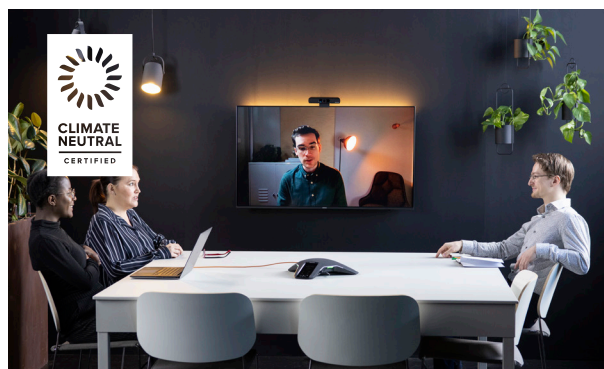

KLIMATNEUTRALA PRODUKTER

Konftel är certifierat enligt standarden för Climate Neutral. Det innebär att vi kompenserar för alla våra utsläpp av växthusgaser och vidtar åtgärder för att ytterligare minska utsläppen. När du väljer en Konftel-produkt kan du ha ditt goda klimatsamvete i behåll samtidigt som du stöder din organisations växande behov av videosamarbete.

Specifikationer för Konftel C20800 Hybrid

ALLMÄNT

Produktnamn: Konftel C20800 Hybrid

Artikelnummer: 951201088 EU, 952201088 UK, 953201088 AU, 854201088 US

HÖGTALARTELEFON

Produktnamn: Konftel 800

Innehåll: Konftel 800, nätverkskabel, USB-kabel

Teknik: OmniSound® med HD-ljud, full duplex, automatisk ekosläckning och brusreducering.

Mikrofoner: 3 digitala MEMS-mikrofoner.
Frekvens 100–20 000 Hz.

Ljudexpansion: En Konftel 800 lämpar sig för små till stora mötesrum. Anslut en eller två Konftel Smart Microphones för att hantera större konferenser. Tre Konftel 800-enheter kan kopplas ihop i en Daisy-chain för maximal täckning, vilket utökar både ljuddistributionen och upptagningsområdet.

Anslutningar: USB, SIP och Bluetooth®

KAMERA

Produktnamn: Konftel Cam20

Innehåll: Konftel Cam20 (931201001), 4,5 m USB-kabel (typ A/typ B), fjärrkontroll med två AAA-batterier, snabbguide, säkerhetsföreskrifter.

Upplösning: 4K Ultra HD/30 fps

Zoom: 8x digital zoom

Fokus: Auto

Bildvinkel: 123°

Väggfäste: Ingår

Fjärrkontroll: Ingår

Kamerafäste: 1/4"-20 UNC

HUB

Produktnamn: Konftel OCC Hub

Innehåll: Konftel OCC Hub (900102149), 3 m USB-kabel, 5 m USB-kabel (typ-A/mini-B), 5 m USB-kabel (typ-A/micro-B), AC-adaptör (EU, US, AU, UK), kardborreband, snabbguide, säkerhetsföreskrifter, installationsguide.

USB: 3.0

Drivrutin: DisplayLink

PoE INJECTOR

Produktnamn: Konftel PoE Injector

Innehåll: Konftel PoE injector, nätverkskabel, strömkabel

Används för strömförsörjning av Konftel 800 via dataanslutningen. Stödjer IEEE 802.3af/at (PoE+)

Se fullständig spec på konftel.com

ÅTERFÖRSÄLJARYTA

© Konftel AB. I överensstämmelse med vår policy om kontinuerlig produktutveckling, förbehåller vi oss rätten att göra ändringar av produktspecifikationen. Besök www.konftel.com för senaste information.