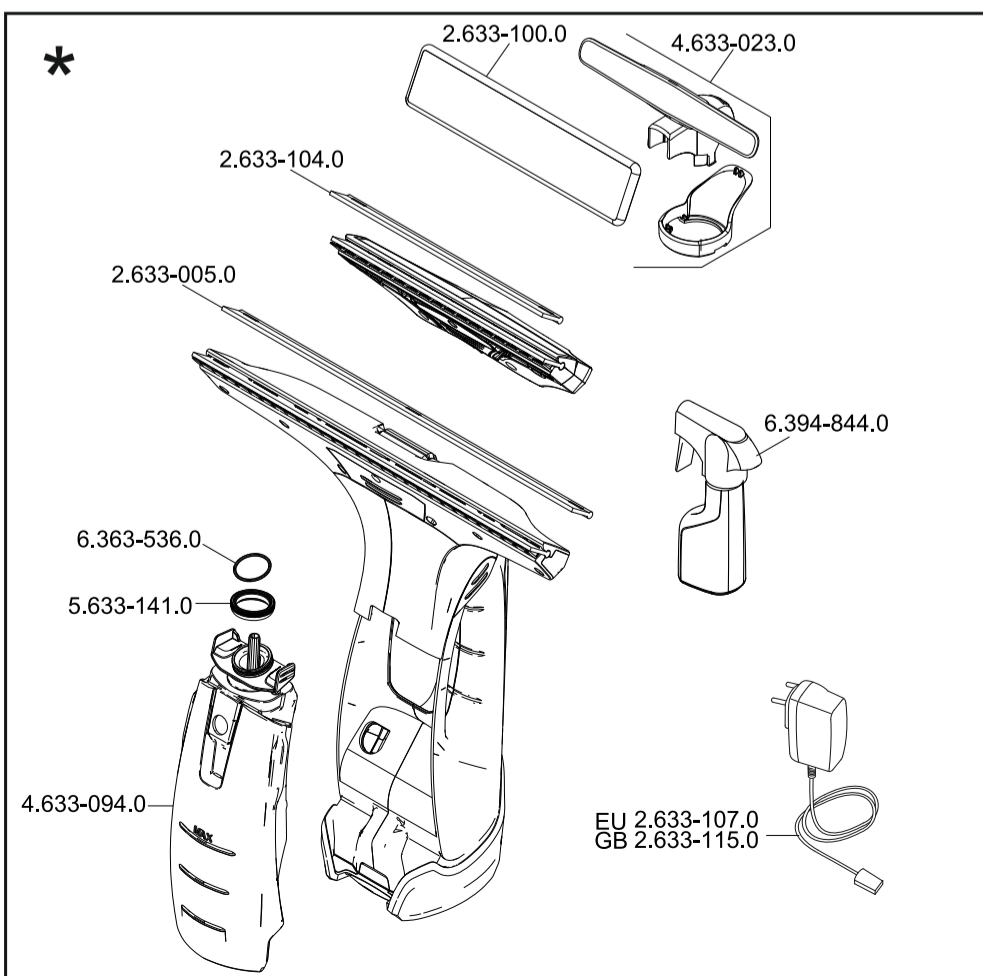

WV 5 Premium

KÄRCHER

	3,7 V		IP X4		0,70 kg
	10 W		100 ml		185 min
	V 5,5 mA 600		50 db(A)		35 min

EAC