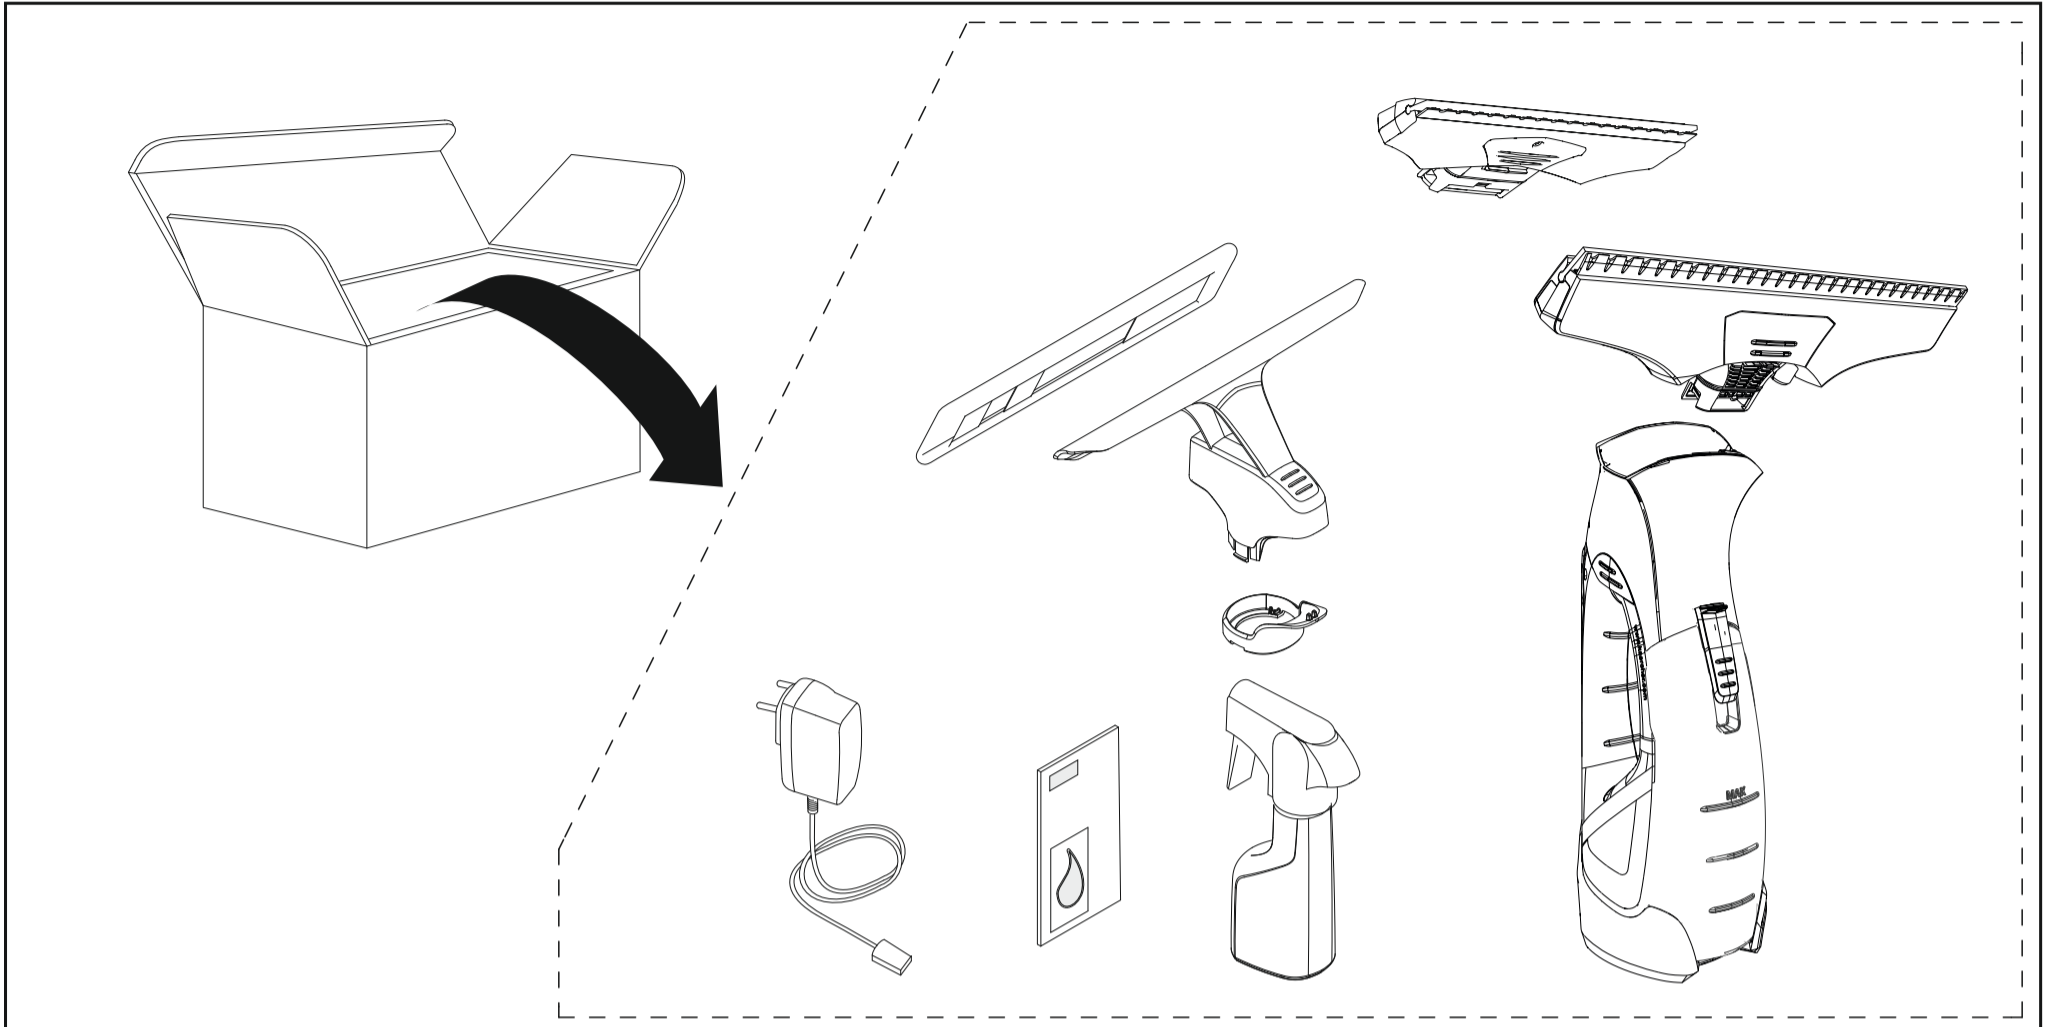

WV 5 Premium

KÄRCHER

	3,7 V		IP X4		0,70 kg
	10 W		100 ml		185 min
	V 5,5 mA 600		50 db(A)		35 min

EAC