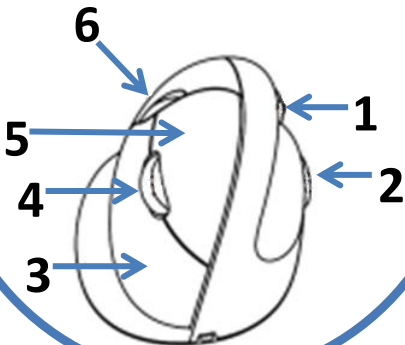

RGOHE
RGOHELE
RGOHELA
RGOBRHESMR
RGOBRHEMLR
RGOHEWL
RGOHEWLL
RGOHELAWL

RGOHE/ RGOHELE
RGOHEWL/ RGOHEWLL

RGOHELA/ RGOHELAWL
RGOBRHESMR / RGOBRHEMLR

DE

1. Taste „Vorwärts“ (nur Windows)
2. Taste „Rückwärts“ (nur Windows)
3. Rechte Taste
4. Scrollrad
5. Linke Taste
6. Schalter zum Wechsel der DPI

FR

1. bouton « page suivante » (seulement Windows)
2. bouton « page précédente » (seulement Windows)
3. bouton droit
4. molette de défilement
5. bouton gauche

EN

1. Forward button (only Windows)
2. Backward button (only Windows)
3. Right button
4. Scroll wheel
5. Left button
6. DPI switch