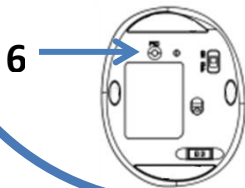

RGOHE
RGOHELE
RGOHELA
RGOBRHESMR
RGOBRHEMLR
RGOHEWL
RGOHEWLL
RGOHELAWL

RGOHE/ RGOHELE
RGOHEWL/ RGOHEWLL

RGOHELA/ RGOHELAWL
RGOBRHESMR / RGOBRHEMLR

DE

1. Taste „Vorwärts“ (nur Windows)
2. Taste „Rückwärts“ (nur Windows)
3. Rechte Taste
4. Scrollrad
5. Linke Taste
6. Schalter zum Wechsel der DPI

FR

1. bouton « page suivante » (seulement Windows)
2. bouton « page précédente » (seulement Windows)
3. bouton droit
4. molette de défilement
5. bouton gauche

EN

1. Forward button (only Windows)
2. Backward button (only Windows)
3. Right button
4. Scroll wheel
5. Left button
6. DPI switch

NL

1. Knop 'Voorwaarts' (alleen Windows)
2. Knop 'Terug' (alleen Windows)
3. Rechterknop
4. Scrollwiel
5. Linkerknop
6. Knop voor wisselen DPI

DPI (1)

DPI (6)

RGOHE, RGOHELE:

DPI 500/1500/2000/3500

RGOHEWL, RGOHEWLL: