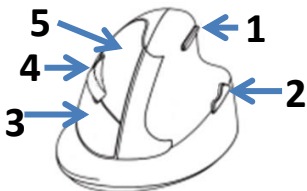

RGOHE
RGOHELE
RGOHELA
RGOBRHESMR
RGOBRHEMLR
RGOHEWL
RGOHEWLL
RGOHELAWL

RGOHE/ RGOHELE
RGOHEWL/ RGOHEWLL

RGOHELA/ RGOHELAWL
RGOBRHESMR / RGOBRHEMLR

DE

1. Taste „Vorwärts“ (nur Windows)
2. Taste „Rückwärts“ (nur Windows)
3. Rechte Taste
4. Scrollrad
5. Linke Taste
6. Schalter zum Wechsel der DPI

FR

1. bouton « page suivante » (seulement Windows)
2. bouton « page précédente » (seulement Windows)
3. bouton droit
4. molette de défilement
5. bouton gauche

EN

1. Forward button (only Windows)
2. Backward button (only Windows)
3. Right button
4. Scroll wheel
5. Left button
6. DPI switch