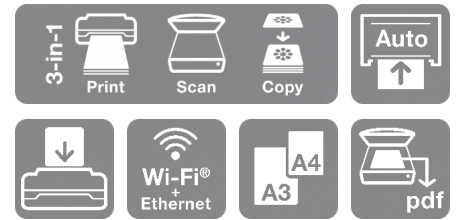

SureColor SC-T3100M-MFP - Wireless Printer (without Stand) 220V

DATASHEET / BROCHURE

Kompakt och prisvärd 24-tums storformatskrivare med inbyggd skanner.

SC-T3100M är en lättanvänd, 3-i-1-lösning (skriv ut, kopiera och skanna) som erbjuder bekvämlighet, enkelt underhåll och enklare byten av media och bläck. Den enkla, diskreta designen och det lilla formatet gör att enheten enkelt kan placeras i de flesta arbetsmiljöer och gör den enkel att transportera.

Multifunktionell

Denna 24-tums storformatskrivare har utformats för noggrannhet och precision. Skriv ut och skanna tekniska byggnadsritningar, affischer för detaljhandeln och allmänna dokument enkelt och med stor detaljrikedom. SC-T3100M har en inbyggd 600 dpi CIS-skanner som korrekt återskapar dokument (upp till 2,7 meter) till olika format och skickar dem säkert till olika mål, samt även skalar originalkopior.