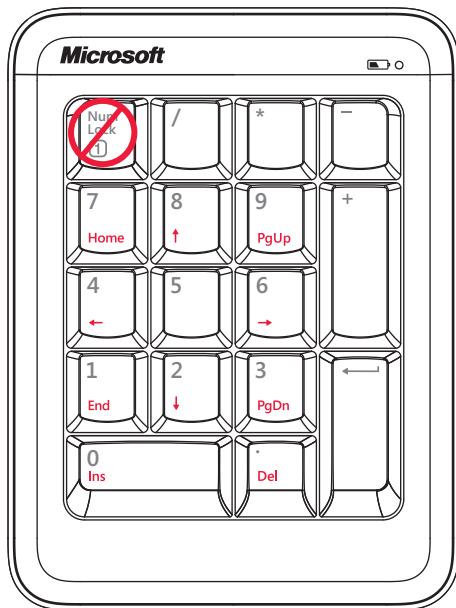

▶ ON | LIGAR | MARCHE | EIN | ΕΝΕΡΓΟΠΟΙΗΣΗ |
ATTIVATO | LIGADO | ACTIVADO | פועל |

▶ OFF | DESLIGAR | ARRÊT | AUS | ΑΠΕΝΕΡΓΟΠΟΙΗΣΗ |
DISATTIVATO | DESLIGADO | DESACTIVADO | כבוי |

1
Num
Lock

NumLock | Verrouillage numérique | NUM-Taste
| BLOCNUM | Bloq Num

Home Home | Début | Pos1-Taste | Início | Inicio

PgUp Page Up | Page précédente | Eine Seite nach oben
| PGSU | Página para Cima | Re Pág

PgDn Page Down | Page suivante | Eine Seite nach unten
| PGGU | Página para Baixo | Av Pág