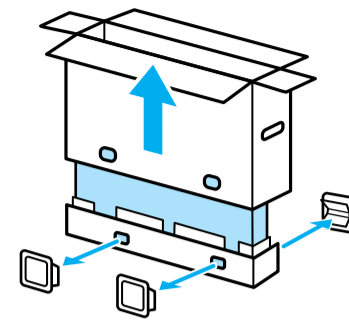

SONY

Television

Setup Guide

Название продукта: Телевизор
Назва виробу: Телевізор

4-748-463-12(1)

GB	Setup Guide	SE	Startguide	HU	Beállítási útmutató
FR	Guide d'installation	DK	Installationsvejledning	RO	Ghid de configurare
ES	Guía de configuración	FI	Asetusopas	BG	Ръководство за настройка
NL	Installatiehandleiding	NO	Innstillingsveiledning	GR	Οδηγός εγκατάστασης
DE	Einrichtungshandbuch	PL	Przewodnik ustawień	TR	Kurulum Kilavuzu
PT	Guia de configuração	CZ	Průvodce nastavením	RU	Руководство по установке
IT	Guida di installazione	SK	Sprievodca nastavením	UA	Посібник із налаштування